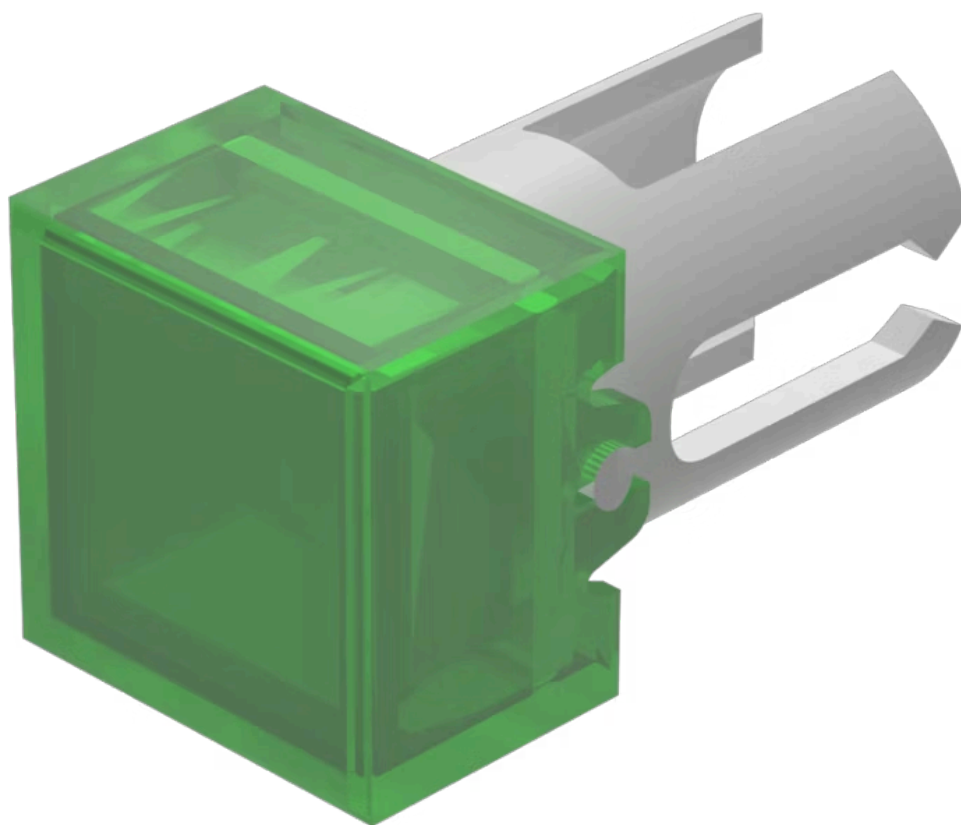

灯罩

19-
952.5

<https://www.eao.com/component/19-952.5/zh/lens>

您的产品:

19-952.5 灯罩

正面

正面形式: 方形

操作

灯罩颜色: 绿色

灯罩材质: 塑料

灯罩发光: 发光

灯罩形状: 平面的

灯罩透明度: 透明的

机械特性

重量: 0.001 kg

证书

REACH: REACH compliant

RoHS: RoHS compliant

其他

简述: 灯罩, 7.3 mm x 7.3 mm, 发光, 绿色, 平面的, 塑料

尺寸: 7.3 mm x 7.3 mm

产品属性: 不建议插入胶片