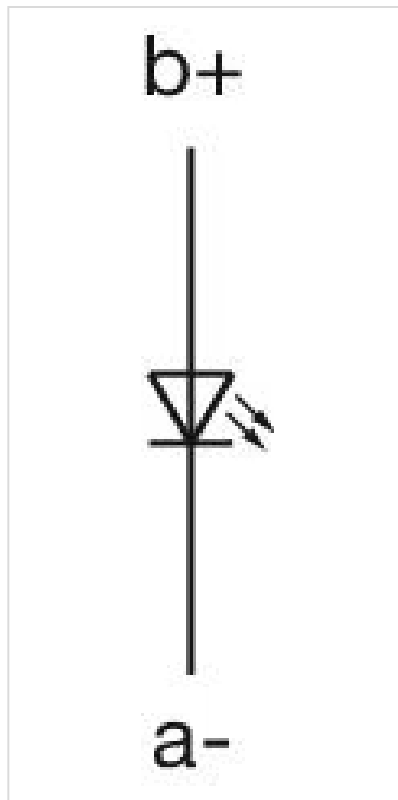

### 正面

正面尺寸: 24 mm x 18 mm

正面形式: 矩形

前挡圈颜色: 黑色

前挡圈材质: 塑料

### 其他

简述: 操作器,  $\varnothing 16 \text{ mm}$ ,  $24 \text{ mm} \times 18 \text{ mm}$ , 矩形, 黑色, 塑料, 插入式端子,  $2.8 \times 0.5 \text{ mm}$

内部尺寸:  $21,5 \text{ mm} \times 15,3 \text{ mm}$

外壳颜色: 黑色

外壳材质: 塑料

接线图:

安装开孔:

外形尺寸:

- A = 焊接端子
- B = 插入式端子 2.8 mm x 0.5 mm
- C = 通用端子 2.0 mm x 0.5 mm