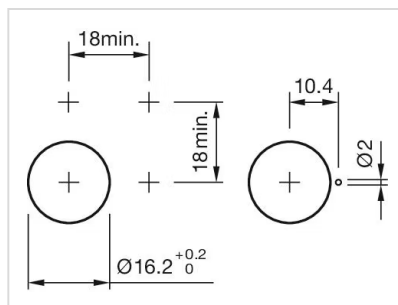

### 正面

正面尺寸: 24 mm x 18 mm

正面形式: 矩形

前挡圈颜色: 黑色

前挡圈材质: 塑料

### 机械特性

端子: 插入式端子, 2.8 x 0.5 mm

重量: 0.004 kg

### 其他

简述: 操作器,  $\varnothing 16 \text{ mm}$ ,  $24 \text{ mm} \times 18 \text{ mm}$ , 矩形, 黑色, 塑料, 插入式端子,  $2.8 \times 0.5 \text{ mm}$

内部尺寸:  $21,5 \text{ mm} \times 15,3 \text{ mm}$

外壳颜色: 黑色

外壳材质: 塑料

接线图:

安装开孔:

外形尺寸:

- A = 焊接端子
- B = 插入式端子 2.8 mm x 0.5 mm
- C = 通用端子 2.0 mm x 0.5 mm