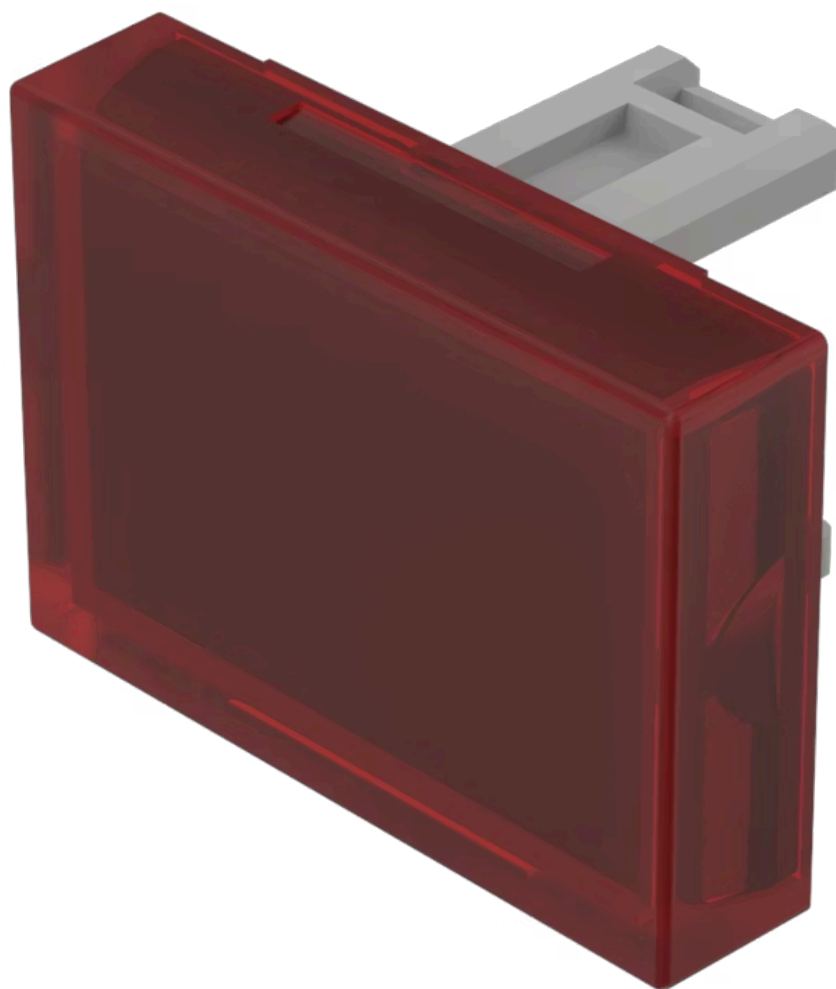

# 灯罩

31-  
901.2

<https://www.eao.com/component/31-901.2/zh/lens>

您的产品:

---

## 31-901.2 灯罩

### 正面

正面形式: 矩形

### 操作

灯罩颜色: 红色

灯罩材质: 塑料

灯罩发光: 发光

灯罩形状: 平面的

灯罩透明度: 半透明