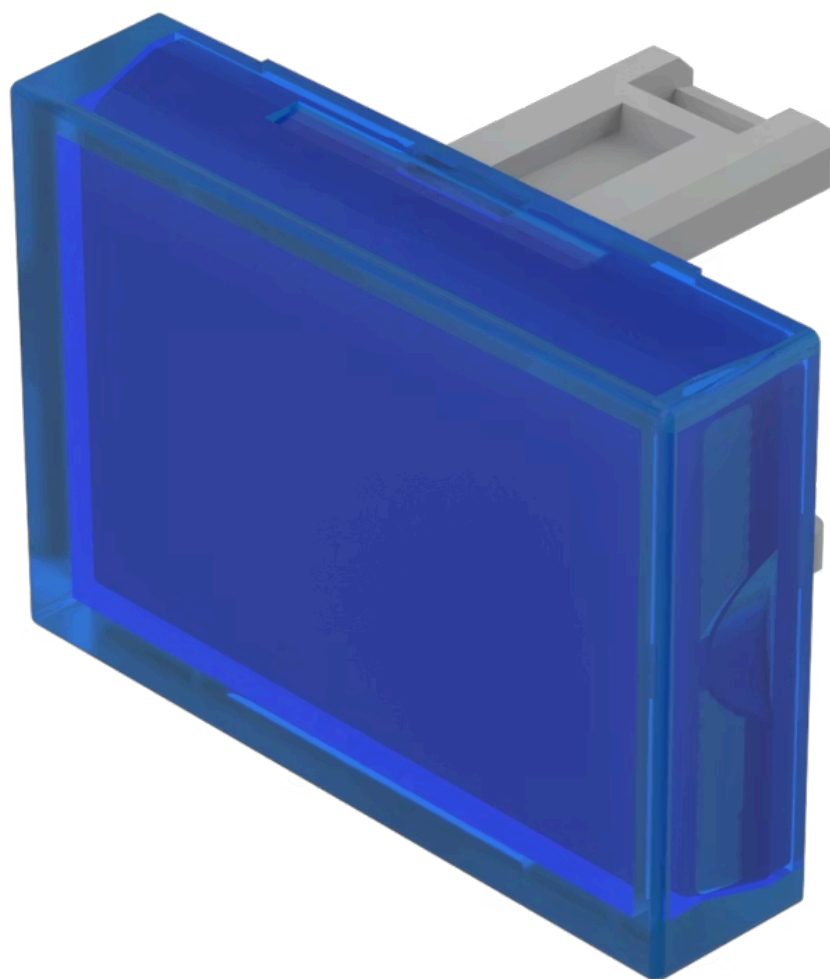

灯罩

31-
901.6

<https://www.eao.com/component/31-901.6/zh/lens>

您的产品:

31-901.6 灯罩

产品系列

产品状态: Not Recommended for new design

正面

正面形式: 矩形

操作

灯罩颜色: 蓝色

灯罩材质: 塑料

灯罩发光: 发光

灯罩形状: 平面的

灯罩透明度: 半透明

机械特性

重量: 0.001 kg

证书

REACH: REACH compliant

RoHS: RoHS compliant

其他

简述: 灯罩, 21.5 mm x 15.3 mm, 发光, 蓝色, 平面的, 塑料

尺寸: 21.5 mm x 15.3 mm

产品属性: