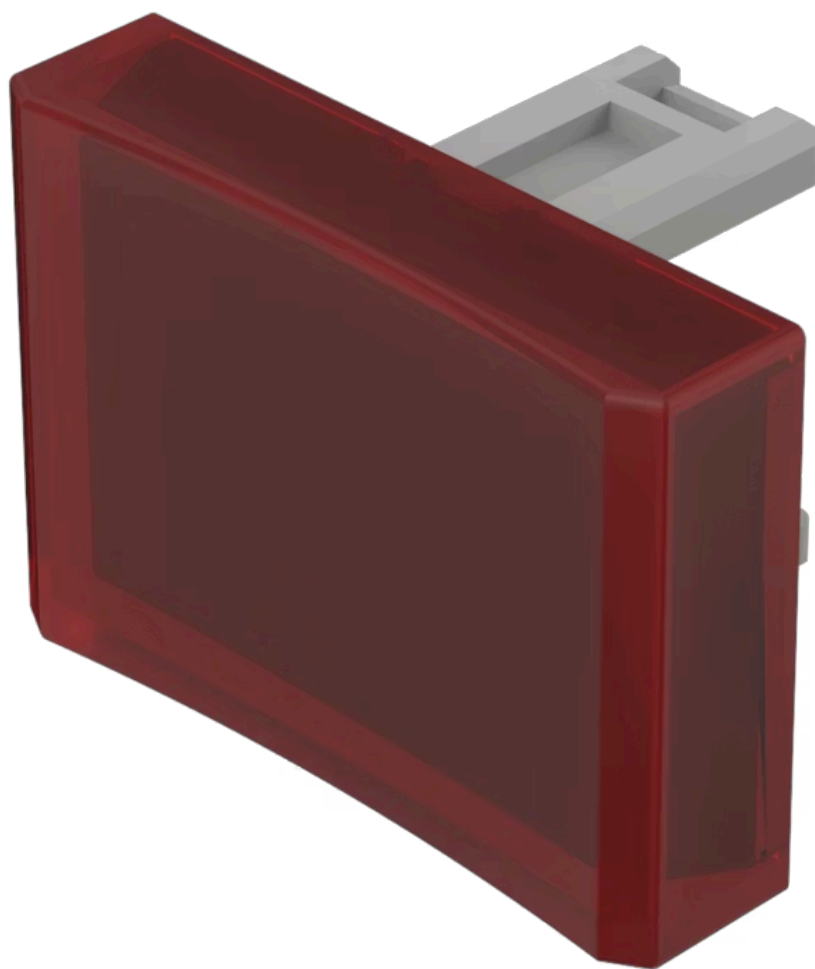

灯罩

31-
902.2

<https://www.eao.com/component/31-902.2/zh/lens>

您的产品:

31-902.2 灯罩

产品系列

产品状态: Not Recommended for new design

正面

正面形式: 矩形

操作

灯罩颜色: 红色

灯罩材质: 塑料

灯罩发光: 发光

灯罩形状: 凹面的

灯罩透明度: 半透明

机械特性

重量: 0.001 kg

证书

REACH: REACH compliant

RoHS: RoHS compliant

其他

简述: 灯罩, 21.5 mm x 15.3 mm, 发光, 红色, 凹面的, 塑料

尺寸: 21.5 mm x 15.3 mm

产品属性: