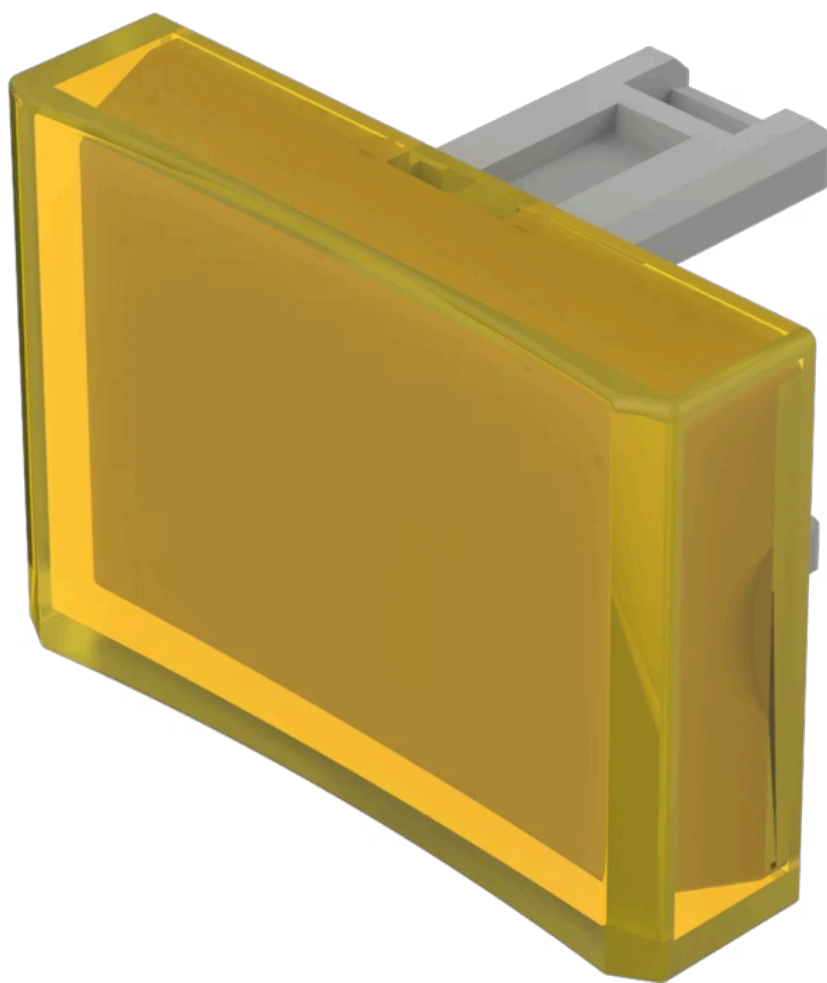

# 灯罩

31-  
902.4

<https://www.eao.com/component/31-902.4/zh/lens>

您的产品:

---

## 31-902.4 灯罩

### 正面

正面形式: 矩形

### 操作

灯罩颜色: 黄色

灯罩材质: 塑料

灯罩发光: 发光

灯罩形状: 凹面的

灯罩透明度: 半透明