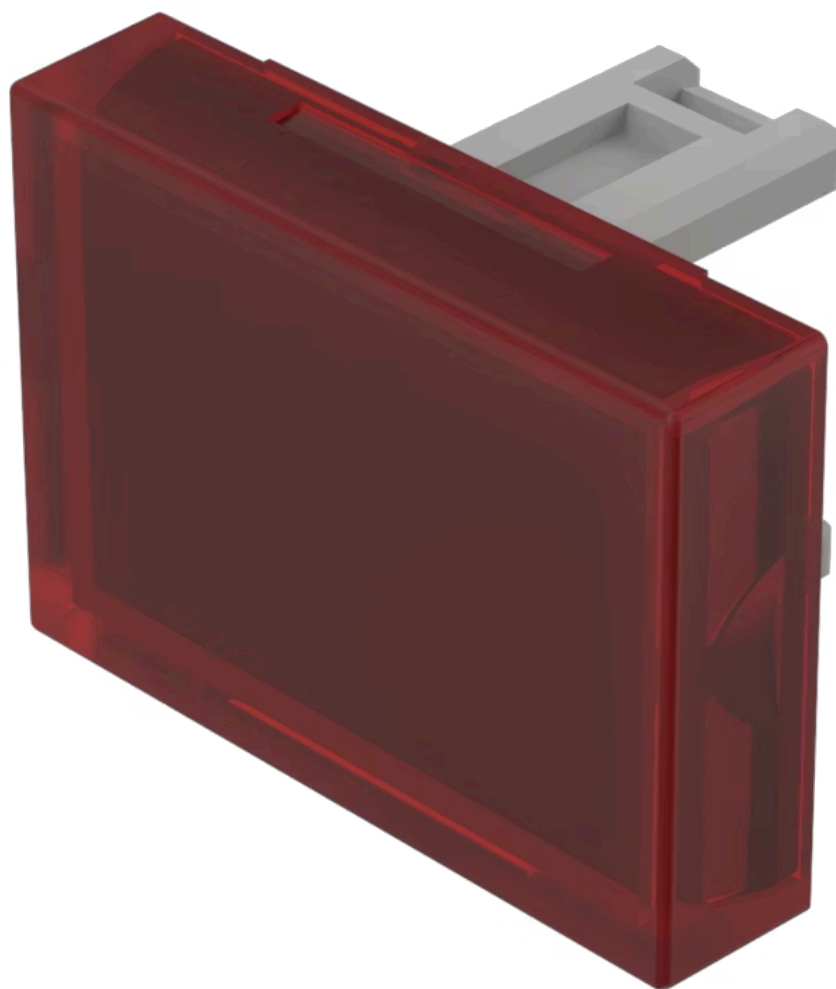

灯罩

31-
903.2

<https://www.eao.com/component/31-903.2/zh/lens>

您的产品:

31-903.2 灯罩

产品系列

产品状态: Not Recommended for new design

正面

正面形式: 矩形

操作

灯罩颜色: 红色

灯罩材质: 塑料

灯罩发光: 发光

灯罩形状: 平面的

灯罩透明度: 透明的

机械特性

重量: 0.001 kg

证书

REACH: REACH compliant

RoHS: RoHS compliant

其他

简述: 灯罩, 21.5 mm x 15.3 mm, 发光, 红色, 平面的, 塑料

尺寸: 21.5 mm x 15.3 mm