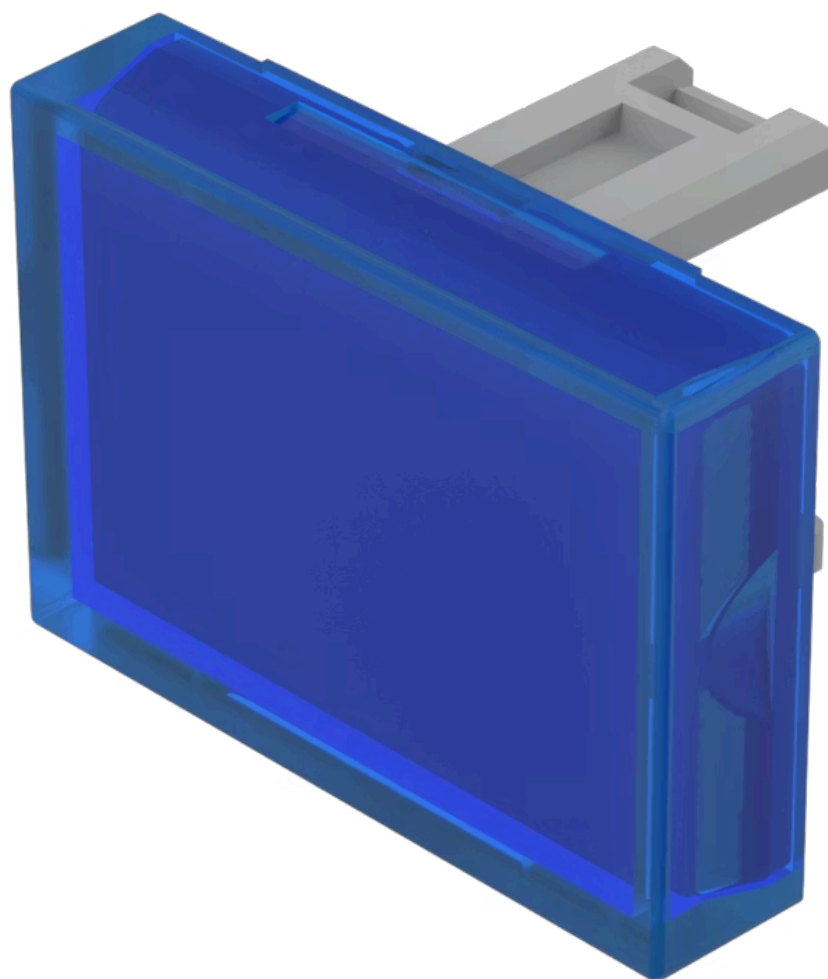

# 灯罩

31-  
903.6

<https://www.eao.com/component/31-903.6/zh/lens>

您的产品:

---

## 31-903.6 灯罩

### 操作

灯罩颜色: 蓝色

灯罩材质: 塑料

灯罩发光: 发光

灯罩形状: 平面的

灯罩透明度: 透明的

### 其他

简述: 灯罩, 21.5 mm x 15.3 mm, 发光, 蓝色, 平面的, 塑料

尺寸: 21.5 mm x 15.3 mm