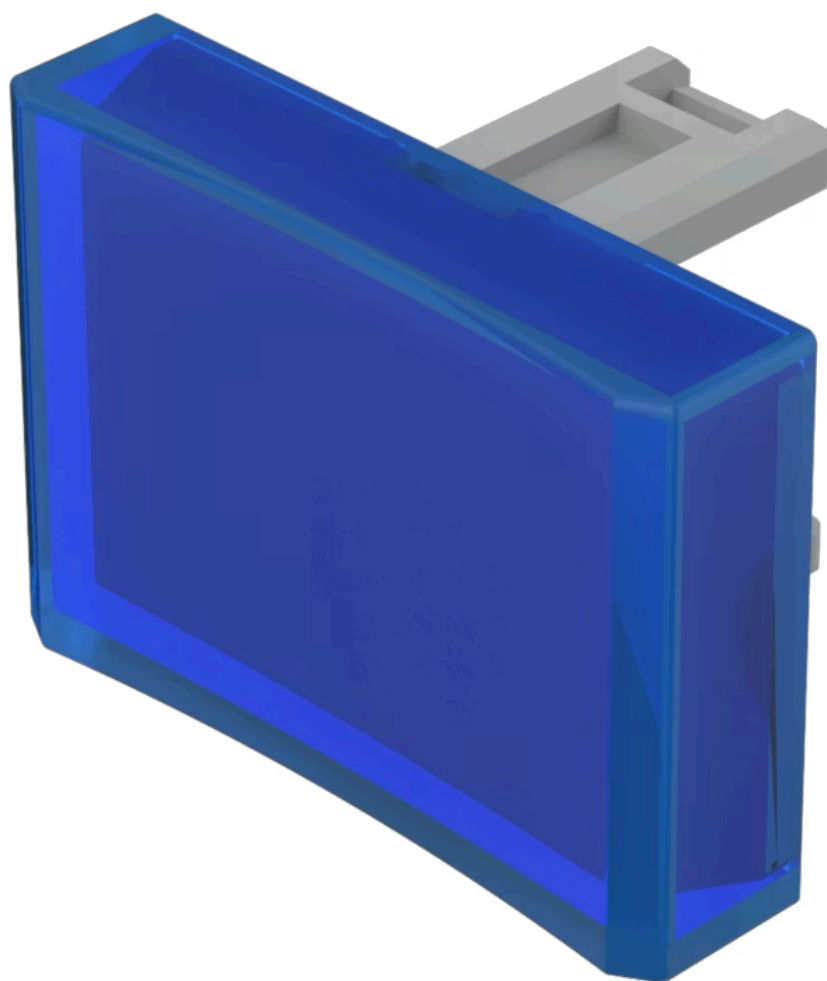

灯罩

31-
904.6

<https://www.eao.com/component/31-904.6/zh/lens>

您的产品:

31-904.6 灯罩

产品系列

产品状态: Not Recommended for new design

正面

正面形式: 矩形

操作

灯罩颜色: 蓝色

灯罩材质: 塑料

灯罩发光: 发光

灯罩形状: 凹面的

灯罩透明度: 透明的

机械特性

重量: 0.001 kg

证书

REACH: REACH compliant

RoHS: RoHS compliant

其他

简述: 灯罩, 21.5 mm x 15.3 mm, 发光, 蓝色, 凹面的, 塑料

尺寸: 21.5 mm x 15.3 mm