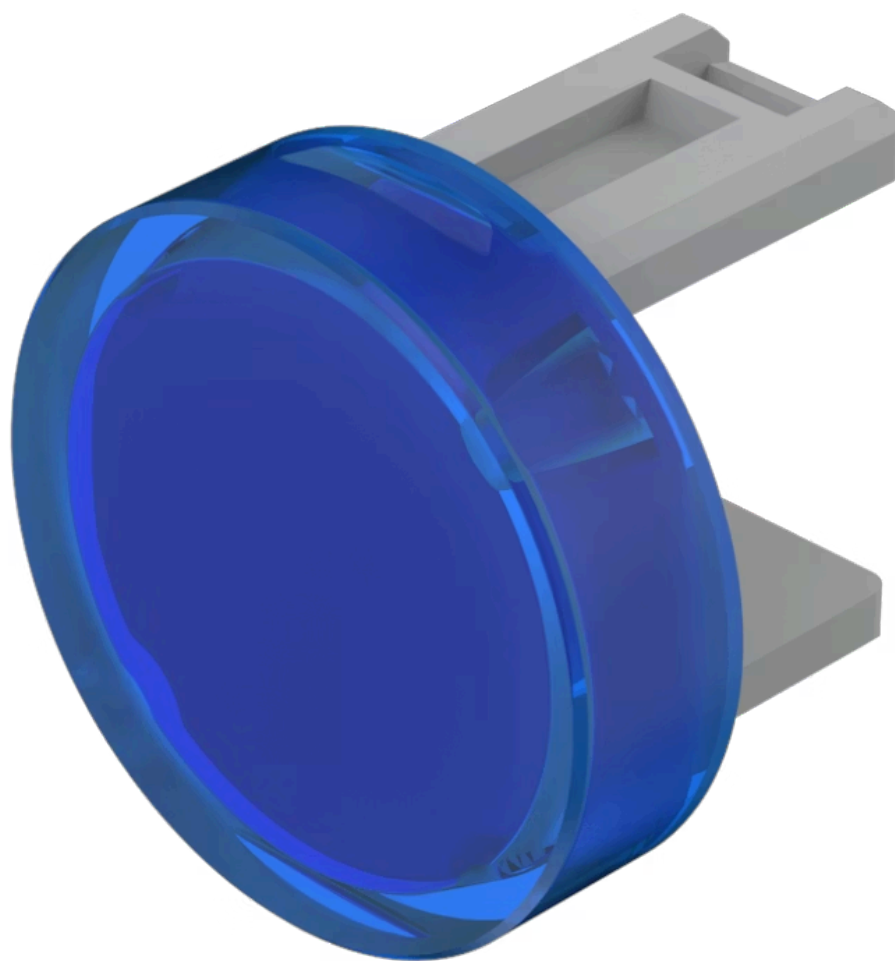

灯罩

31-
931.6

<https://www.eao.com/component/31-931.6/zh/lens>

您的产品:

31-931.6 灯罩

产品系列

产品状态: Not Recommended for new design

正面

正面形式: 圆形

操作

灯罩颜色: 蓝色

灯罩材质: 塑料

灯罩发光: 发光

灯罩形状: 平面的

灯罩透明度: 半透明

机械特性

重量: 0.001 kg

证书

REACH: REACH compliant

RoHS: RoHS compliant

其他

简述: 灯罩, Ø 15.8 mm, 发光, 蓝色, 平面的, 塑料

尺寸: Ø 15.8 mm

产品属性: