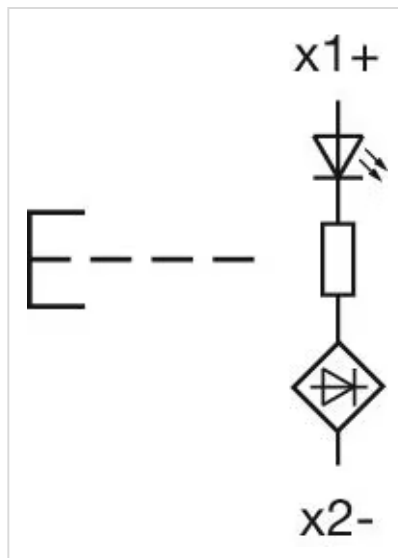

操作器

45-
2231.21J0.000

<https://www.eao.com/component/45-2231.21J0.00...>

您的产品:

45-2231.21J0.000 操作器

正面

正面尺寸:	Ø 29,5 mm
正面形式:	圆形
前挡圈颜色:	银色
前挡圈材质:	金属

安装

设计:	凸起的
安装开孔:	Ø 22.3 mm
安装类型:	面板安装

操作

灯罩颜色:	蓝色
灯罩材质:	塑料
灯罩发光:	发光
灯罩形状:	平面的
灯罩透明度:	透明的
灯罩类型:	带前圈手柄
发光颜色:	蓝色

机械特性

开关动作:	自复位
开关系统:	慢动开关元件

机械寿命: 3 百万次
工作频率: Max. 3 600/h
重量: 0.039 kg

环境条件

正面IP等级: IP66 , IP67 , IP69K
工作温度: - 25 °C ... + 70 °C
储存温度: - 40 °C ... + 80 °C
抗冲击能力: 根据 IEC 60068-2-27: 11 ms, 50 g, Halbsinus
耐振动能力: 根据 IEC 60068-2-6: 20 ... 500 Hz: 5 g
耐候性: 工作过程中根据 IEC 60721: 3K6, 3C3, 3S2, 3M6

证书

REACH: REACH compliant

RoHS: RoHS compliant

其他

简述: 操作器, Ø 22.3 mm, Ø 29,5 mm, 平面的, 发光, 蓝色, 塑料, 透明的, 圆形, 银色, 金属, 自复位, IP66 , IP67 , IP69K, 蓝色

外壳颜色: 银色

外壳材质: 金属

接线图:

安装开孔:

外形尺寸: