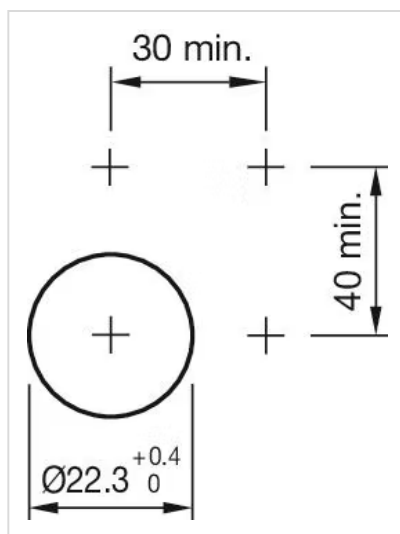

操作器

45-
2231.21J0.000

<https://www.eao.com/component/45-2231.21J0.00...>

您的产品:

45-2231.21J0.000 操作器

正面

正面尺寸:	Ø 29,5 mm
正面形式:	圆形
前挡圈颜色:	银色
前挡圈材质:	金属

安装

设计:	凸起的
安装开孔:	Ø 22.3 mm
安装类型:	面板安装

操作

灯罩颜色:	蓝色
灯罩材质:	塑料
灯罩发光:	发光
灯罩形状:	平面的
灯罩透明度:	透明的
灯罩类型:	带前圈手柄
发光颜色:	蓝色

机械特性

开关动作:	自复位
开关系统:	慢动开关元件

机械寿命: 3 百万次
工作频率: Max. 3 600/h
重量: 0.039 kg

环境条件

正面IP等级: IP66 , IP67 , IP69K
工作温度: - 25 °C ... + 70 °C
储存温度: - 40 °C ... + 80 °C
抗冲击能力: 根据 IEC 60068-2-27: 11 ms, 50 g, Halbsinus
耐振动能力: 根据 IEC 60068-2-6: 20 ... 500 Hz: 5 g
耐候性: 工作过程中根据 IEC 60721: 3K6, 3C3, 3S2, 3M6

证书

REACH: REACH compliant

RoHS: RoHS compliant

其他

简述: 操作器, Ø 22.3 mm, Ø 29,5 mm, 平面的, 发光, 蓝色, 塑料, 透明的, 圆形, 银色, 金属, 自复位, IP66 , IP67 , IP69K, 蓝色

外壳颜色: 银色

外壳材质: 金属

接线图:

安装开孔:

外形尺寸: