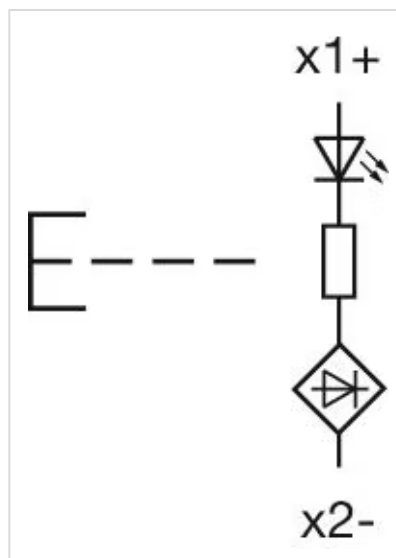

### 正面

正面尺寸:	Ø 38 mm
正面形式:	圆形
前挡圈颜色:	沙灰色
前挡圈材质:	金属

### 其他

简述: 操作器, Ø 30.5 mm, Ø 38 mm, 平面的, 发光, 蓝色, 塑料, 透明的, 圆形, 沙灰色, 金属, 自复位, IP66 , IP67 , IP69K, 蓝色

外壳颜色: 银色

外壳材质: 金属

提示: 前面板厚度1...6 mm

接线图:

外形尺寸: