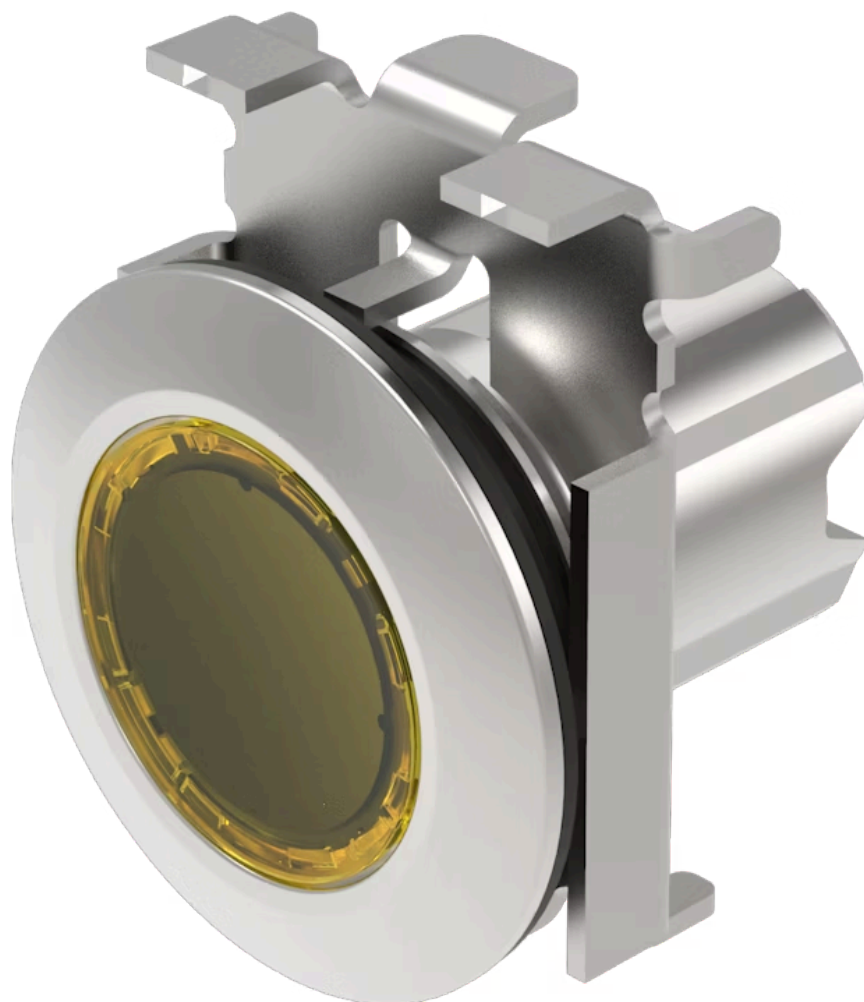

# 操作器

45-  
2234.4FG0.000

<https://www.eao.com/component/45-2234.4FG0.00...>

您的产品:

---

### 正面

正面尺寸:	Ø 38 mm
正面形式:	圆形
前挡圈颜色:	沙灰色
前挡圈材质:	金属

### 操作

灯罩颜色:	黄色
灯罩材质:	塑料
灯罩发光:	发光
灯罩形状:	平面的
灯罩透明度:	透明的
发光颜色:	黄色

### 其他

简述: 操作器, Ø 30.5 mm, Ø 38 mm, 平面的, 发光, 黄色, 塑料, 透明的, 圆形, 沙灰色, 金属, 自锁, IP66 , IP67 , IP69K, 黄色

外壳颜色: 银色

外壳材质: 金属

提示: 推动解锁

接线图:

外形尺寸: