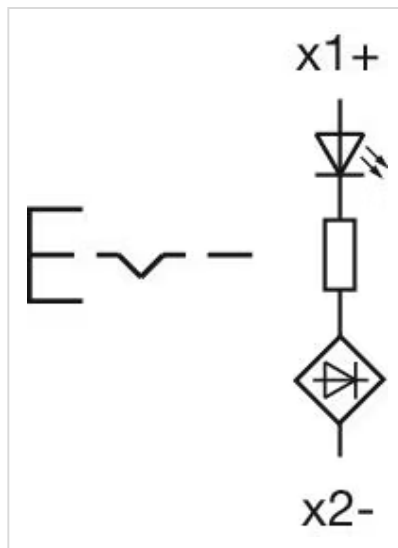

### 其他

简述: 操作器, Ø 30.5 mm, Ø 38 mm, 平面的, 发光, 黄色, 塑料, 透明的, 圆形, 沙灰色, 金属, 自锁, IP66 , IP67 , IP69K, 黄色

外壳颜色: 银色

外壳材质: 金属

提示: 推动解锁

接线图:

外形尺寸: