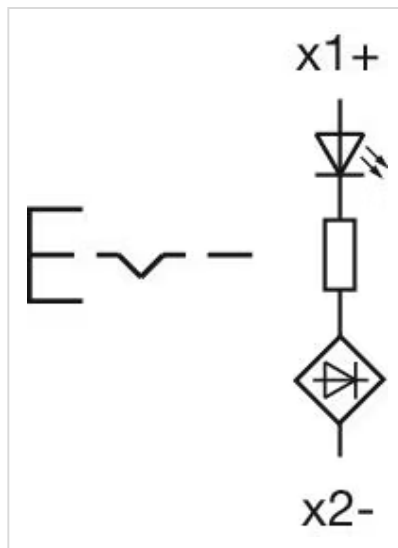

耐振能力: 根据 IEC 60068-2-6: 20 ... 500 Hz: 5 g

耐候性: 工作过程中根据 IEC 60721: 3K6, 3C3, 3S2, 3M6

证书

REACH: REACH compliant

RoHS: RoHS compliant

其他

简述: 操作器, Ø 30.5 mm, Ø 38 mm, 平面的, 发光, 绿色, 塑料, 透明的, 圆形, 沙灰色, 金属, 自锁, IP66 , IP67 , IP69K, 绿色

外壳颜色: 银色

外壳材质: 金属

提示: 推动解锁

接线图:

外形尺寸: