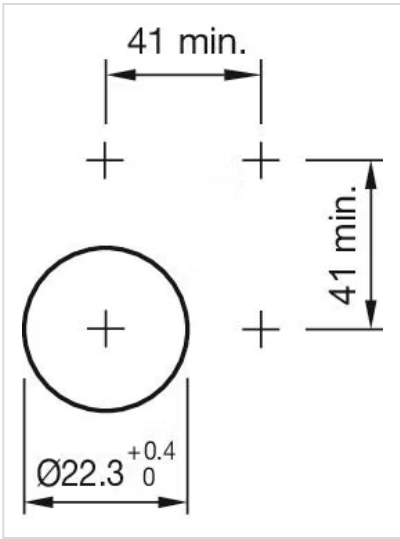

操作器

45-
2531.2950.000

<https://www.eao.com/component/45-2531.2950.00...>

您的产品:

45-2531.2950.000 操作器

正面

正面尺寸:	Ø 40 mm
正面形式:	圆形
前挡圈颜色:	银色
前挡圈材质:	金属

安装

设计:	凸起的
安装开孔:	Ø 22.3 mm
安装类型:	面板安装

操作

灯罩颜色:	绿色
灯罩材质:	塑料
灯罩发光:	不发光的
灯罩形状:	蘑菇头
灯罩透明度:	不透明

机械特性

开关动作:	自复位
开关系统:	慢动开关元件
机械寿命:	10 百万次
工作频率:	Max. 3 600/h

重量: 0.049 kg

环境条件

正面IP等级: IP66 , IP67 , IP69K

RoHS: RoHS compliant

其他

简述: 操作器, Ø 22.3 mm, Ø 40 mm, 蘑菇头, 不发光的, 绿色, 塑料, 不透明, 圆形, 银色, 金属, 自复位, IP66 , IP67 , IP69K

外壳颜色: 银色

外壳材质: 金属

接线图:

安装开孔:

外形尺寸: