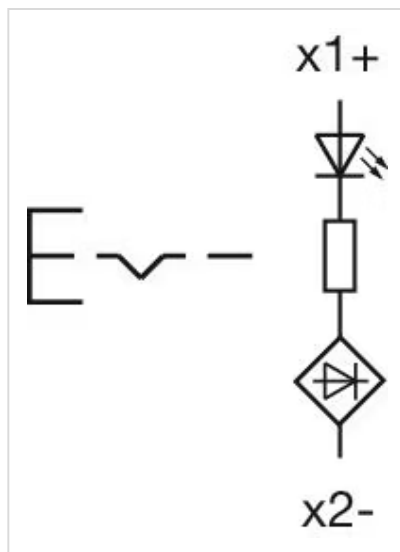

安装

设计:	凸起的
安装开孔:	Ø 22.3 mm
安装类型:	面板安装

操作

灯罩颜色:	红色
灯罩材质:	塑料
灯罩发光:	发光
灯罩形状:	蘑菇头
灯罩透明度:	透明的

机械特性

开关动作:	自锁
开关系统:	慢动开关元件
释放方式:	拔出解锁
机械寿命:	500 000 次

工作频率: Max. 1 800/h

重量: 0.063 kg

证书

REACH: REACH compliant

RoHS: RoHS compliant

其他

简述: 操作器, Ø 22.3 mm, Ø 40 mm, 蘑菇头, 发光, 红色, 塑料, 透明的, 圆形, 银色, 金属, 自锁, IP66 , IP67 , IP69K, 拔出解锁

外壳颜色: 银色

外壳材质: 金属

接线图:

安装开孔:

外形尺寸: