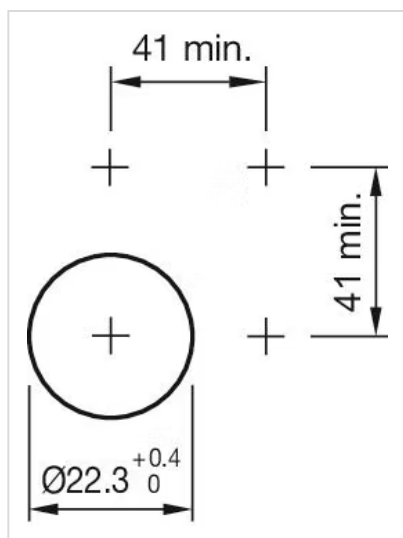

操作器

45-
2D36.1920.000

<https://www.eao.com/component/45-2D36.1920.00...>

您的产品:

45-2D36.1920.000 操作器

正面

正面尺寸:	Ø 40 mm
正面形式:	圆形
前挡圈颜色:	黑色
前挡圈材质:	塑料

安装

安装类型:	面板安装
-------	------

操作

灯罩颜色:	红色
灯罩材质:	塑料
灯罩发光:	发光
灯罩形状:	蘑菇头
灯罩透明度:	不透明

机械特性

开关动作:	自锁
释放方式:	旋转解锁
机械寿命:	300 000 次
工作频率:	Max. 600/h
重量:	0.05 kg

环境条件

工作温度:	- 25 °C ... + 70 °C
储存温度:	- 40 °C ... + 80 °C
抗冲击能力:	根据 IEC 60068-2-27: 11 ms, 50 g, Halbsinus
耐振动能力:	根据 IEC 60068-2-6: 2 ... 500 Hz: 5 g
耐候性:	工作过程中根据 IEC 60721: 3K6, 3C3, 3S2, 3M6

证书

REACH:	REACH compliant
RoHS:	RoHS compliant

其他

简述:	操作器, Ø 40 mm, 蘑菇头, 发光, 红色, 塑料, 不透明, 圆形, 黑色, 塑料, 自锁, 旋转解锁
尺寸:	Ø 40 mm
外壳颜色:	黄色
外壳材质:	塑料
产品属性:	顺时针旋转解锁
提示:	根据DIN EN ISO 13850和EN 60204-1应用
接线图:	

安装开孔:

外形尺寸: