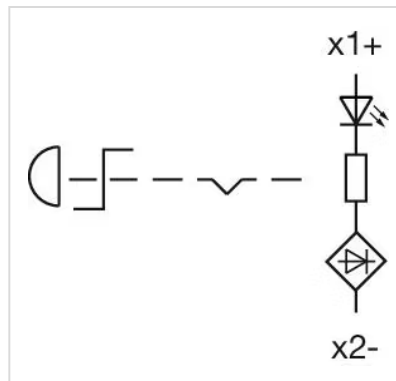

操作器

45-
2D36.1920.000

<https://www.eao.com/component/45-2D36.1920.00...>

您的产品:

45-2D36.1920.000 操作器

正面

正面尺寸:	Ø 40 mm
正面形式:	圆形
前挡圈颜色:	黑色
前挡圈材质:	塑料

安装

安装类型:	面板安装
-------	------

操作

灯罩颜色:	红色
灯罩材质:	塑料
灯罩发光:	发光
灯罩形状:	蘑菇头
灯罩透明度:	不透明

机械特性

开关动作:	自锁
释放方式:	旋转解锁
机械寿命:	300 000 次
工作频率:	Max. 600/h
重量:	0.05 kg

环境条件

工作温度:	- 25 °C ... + 70 °C
储存温度:	- 40 °C ... + 80 °C
抗冲击能力:	根据 IEC 60068-2-27: 11 ms, 50 g, Halbsinus
耐振动能力:	根据 IEC 60068-2-6: 2 ... 500 Hz: 5 g
耐候性:	工作过程中根据 IEC 60721: 3K6, 3C3, 3S2, 3M6

证书

REACH:	REACH compliant
RoHS:	RoHS compliant

其他

简述:	操作器, Ø 40 mm, 蘑菇头, 发光, 红色, 塑料, 不透明, 圆形, 黑色, 塑料, 自锁, 旋转解锁
尺寸:	Ø 40 mm
外壳颜色:	黄色
外壳材质:	塑料
产品属性:	顺时针旋转解锁
提示:	根据DIN EN ISO 13850和EN 60204-1应用
接线图:	

安装开孔:

外形尺寸: