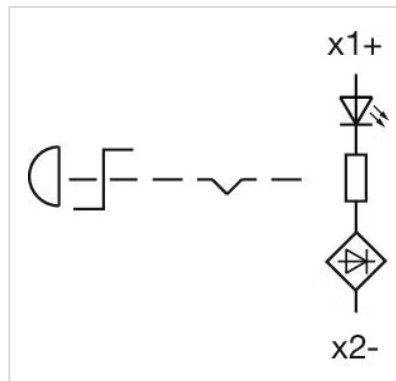

操作器

45-
2D36.2820.000

<https://www.eao.com/component/45-2D36.2820.00...>

您的产品:

45-2D36.2820.000 操作器

正面

正面尺寸:	Ø 34 mm
正面形式:	圆形
前挡圈颜色:	银色
前挡圈材质:	金属

安装

安装类型:	面板安装
-------	------

操作

灯罩颜色:	红色
灯罩材质:	塑料
灯罩发光:	发光
灯罩形状:	蘑菇头
灯罩透明度:	不透明

机械特性

开关动作:	自锁
释放方式:	旋转解锁
机械寿命:	300 000 次
工作频率:	Max. 600/h
重量:	0.088 kg

环境条件

工作温度:	- 25 °C ... + 70 °C
储存温度:	- 40 °C ... + 80 °C
抗冲击能力:	根据 IEC 60068-2-27: 11 ms, 50 g, Halbsinus
耐振动能力:	根据 IEC 60068-2-6: 2 ... 500 Hz: 5 g
耐候性:	工作过程中根据 IEC 60721: 3K6, 3C3, 3S2, 3M6

证书

REACH:	REACH compliant
RoHS:	RoHS compliant

其他

简述:	操作器, Ø 34 mm, 蘑菇头, 发光, 红色, 塑料, 不透明, 圆形, 银色, 金属, 自锁, 旋转解锁
尺寸:	Ø 34 mm
外壳颜色:	银色
外壳材质:	金属
产品属性:	顺时针旋转解锁
提示:	根据DIN EN ISO 13850和EN 60204-1应用
接线图:	

安装开孔:

外形尺寸: