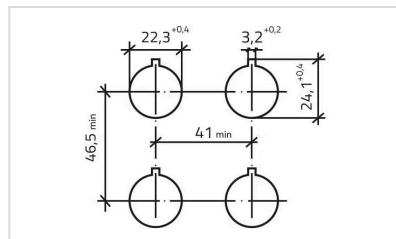

操作器

46-
2C36.1920.000

<https://www.eao.com/component/46-2C36.1920.00...>

您的产品:

46-2C36.1920.000 操作器

正面

正面尺寸: Ø 40 mm

正面形式: 圆形

证书

标准认证: CSA, EAC, UL

符合标准: CE

REACH: REACH compliant

RoHS: RoHS compliant

标准: CSA C22-2, IEC EN 60947-1, IEC EN 60947-5-1, IEC EN 60947-5-5, UL508, UNI EN ISO 12100, UNI EN ISO 13850

其他

简述: 操作器, Ø 22.3 mm, Ø 40 mm, 蘑菇头, 不发光的, 红色, 塑料, 不透明, 圆形, IP65, IK03, 旋转解锁

尺寸: Ø 40 mm

外壳颜色: 黄色

外壳材质: 塑料

最大开关单元的数量: 4

安装开孔:

外形尺寸: