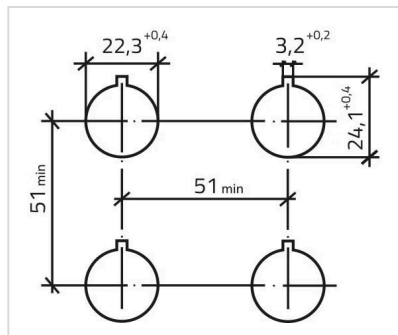

证书

标准认证: CSA, EAC, UL

符合标准: CE

REACH: REACH compliant

RoHS: RoHS compliant

标准: CSA G22-2, IEC EN 60947-1, IEC EN 60947-5-1, IEC EN 60947-5-5, UL508, UNI EN ISO 12100, UNI EN ISO 13850

其他

简述: 操作器, Ø 22.3 mm, Ø 42 mm, 蘑菇头, 不发光的, 红色, 塑料, 不透明, 圆形, IP65, IK03, 旋转解锁

尺寸: Ø 42 mm

外壳颜色: 黄色

外壳材质: 塑料

最大开关单元的数量: 4

安装开孔:

外形尺寸: