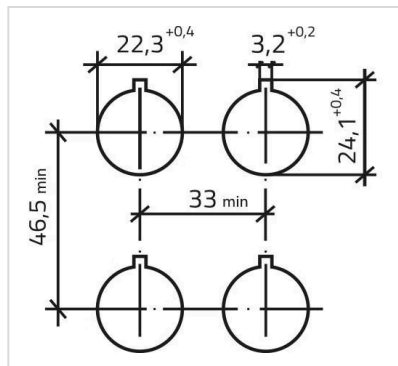

### 正面

正面尺寸: Ø 32 mm

正面形式: 圆形

### 安装

设计: 凸起的

安装开孔: Ø 22.3 mm

安装类型: 面板安装

### 其他

简述: 操作器, Ø 22.3 mm, Ø 32 mm, 蘑菇头, 不发光的, 红色, 塑料, 不透明, 圆形, IP65, IK03, 旋转解锁

尺寸: Ø 32 mm

外壳颜色: 黄色

外壳材质: 塑料

最大开关单元的数量: 4

安装开孔:

外形尺寸: