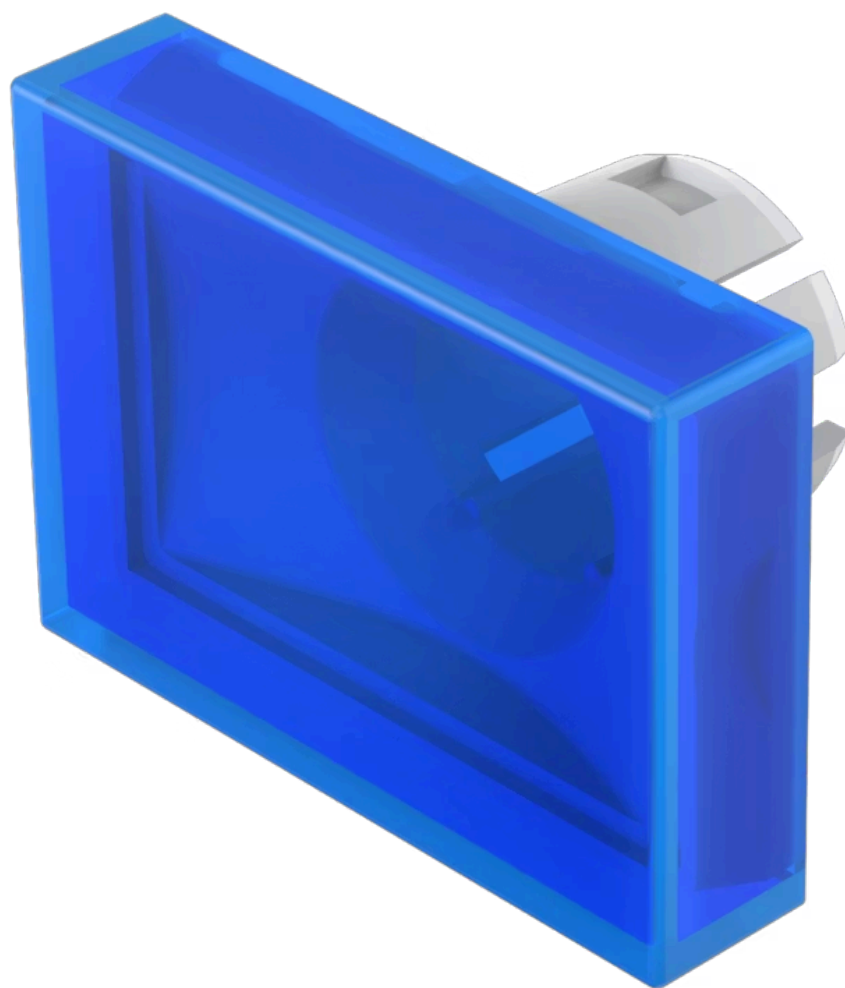

灯罩

51-
901.6

<https://www.eao.com/component/51-901.6/zh/lens>

您的产品:

51-901.6 灯罩

正面

正面形式: 矩形

操作

灯罩颜色: 蓝色

灯罩材质: 塑料

灯罩发光: 发光

灯罩形状: 平面的

灯罩透明度: 半透明

机械特性

重量: 0.002 kg

证书

REACH: REACH compliant

RoHS: RoHS compliant

其他

简述: 灯罩, 21.5 mm x 15.3 mm, 发光, 蓝色, 平面的, 塑料

尺寸: 21.5 mm x 15.3 mm

产品属性: 不建议插入胶片