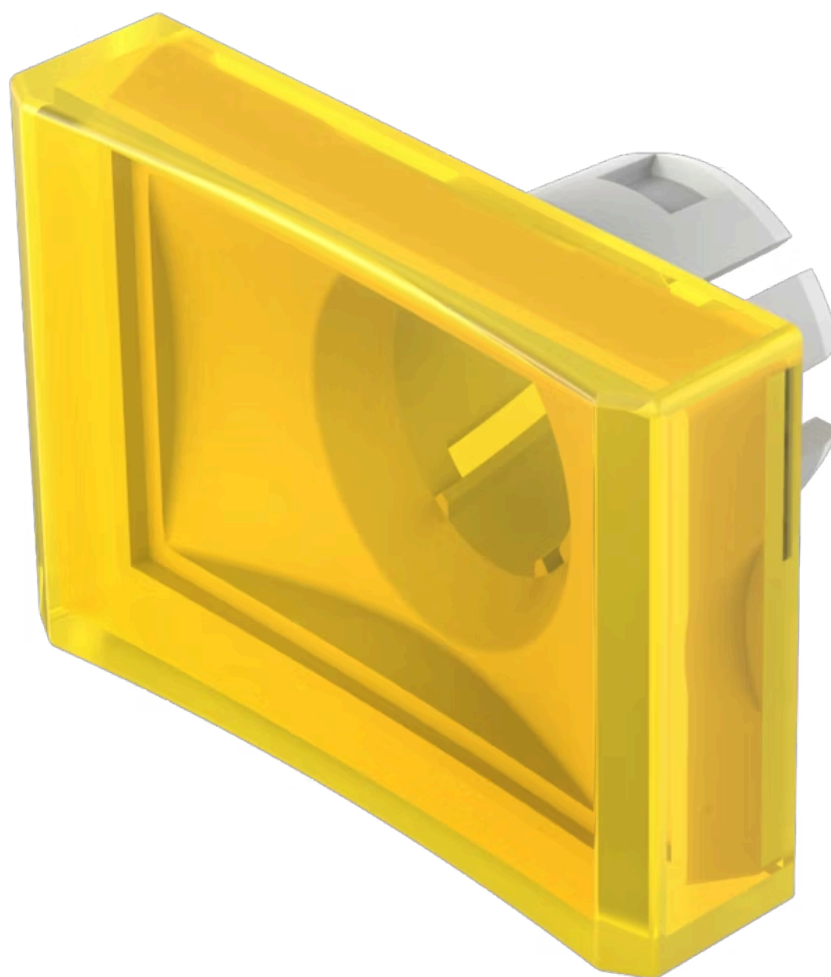

灯罩

51-
904.4

<https://www.eao.com/component/51-904.4/zh/lens>

您的产品:

51-904.4 灯罩

正面

正面形式: 矩形

操作

灯罩颜色: 黄色

灯罩材质: 塑料

灯罩发光: 发光

灯罩形状: 凹面的

灯罩透明度: 透明的

机械特性

重量: 0.002 kg

证书

REACH: REACH compliant

RoHS: RoHS compliant

其他

简述: 灯罩, 21.5 mm x 15.3 mm, 发光, 黄色, 凹面的, 塑料

尺寸: 21.5 mm x 15.3 mm