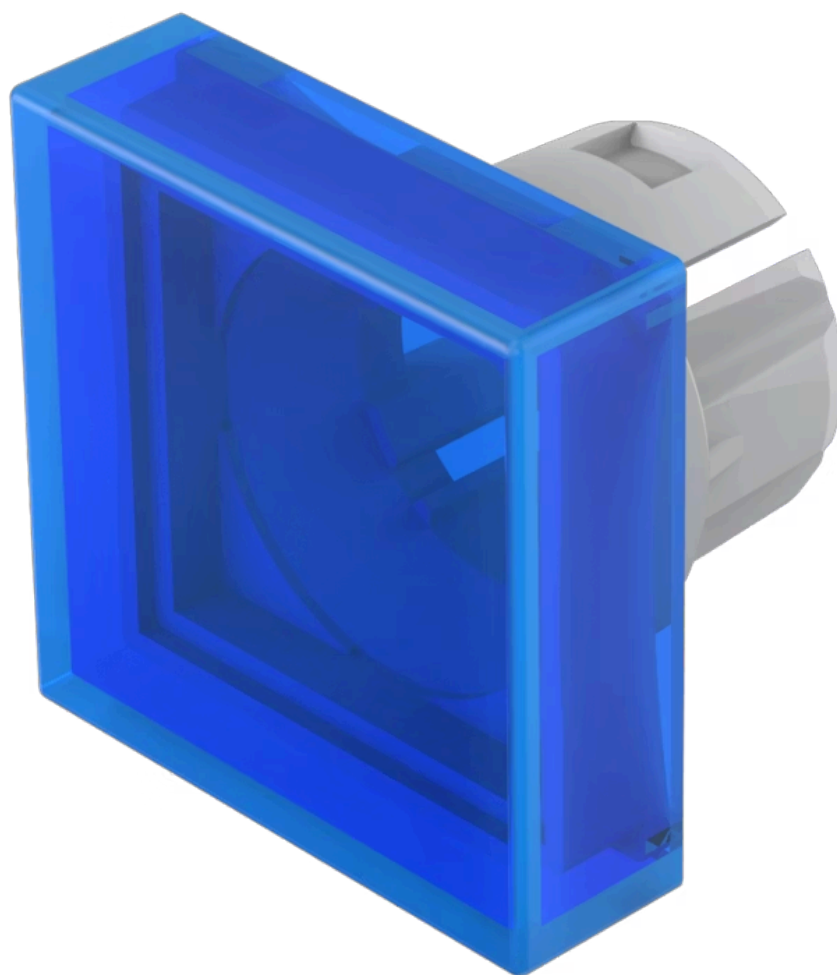

# 灯罩

51-  
951.6

<https://www.eao.com/component/51-951.6/zh/lens>

您的产品:

---

## 51-951.6 灯罩

### 正面

正面形式: 方形

### 操作

灯罩颜色: 蓝色

灯罩材质: 塑料

灯罩发光: 发光

灯罩形状: 平面的

灯罩透明度: 半透明