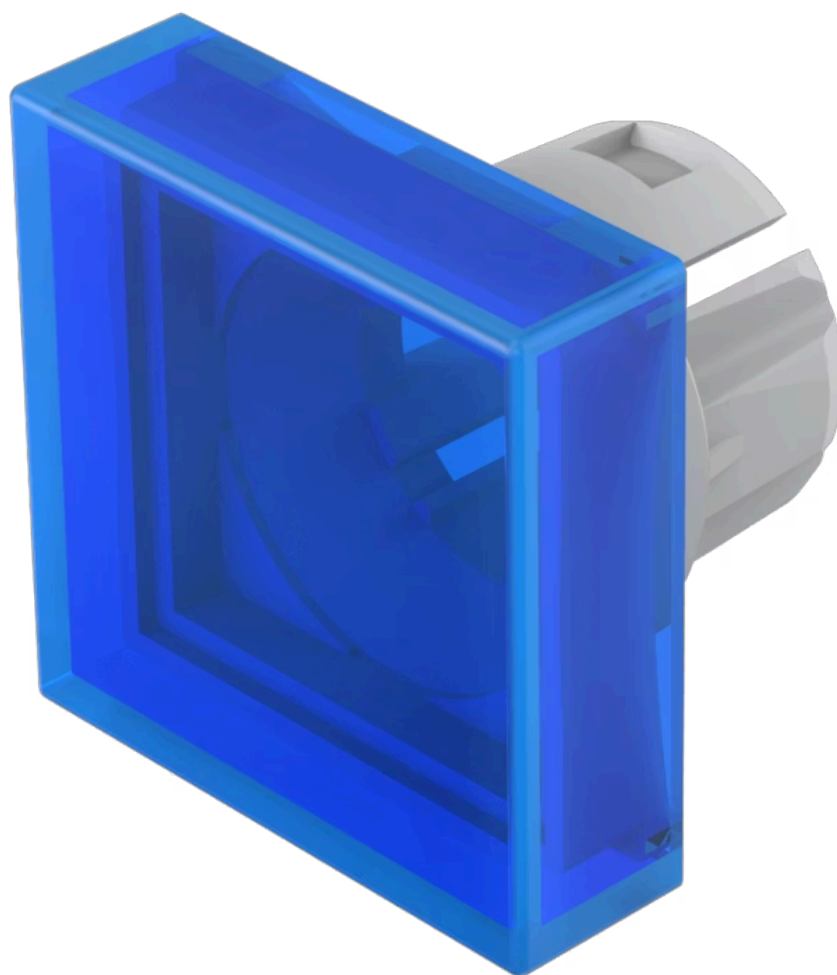

灯罩

51-
953.6

<https://www.eao.com/component/51-953.6/zh/lens>

您的产品:

51-953.6 灯罩

正面

正面形式: 方形

操作

灯罩颜色: 蓝色

灯罩材质: 塑料

灯罩发光: 发光

灯罩形状: 平面的

灯罩透明度: 透明的

机械特性

重量: 0.001 kg

证书

REACH: REACH compliant

RoHS: RoHS compliant

其他

简述: 灯罩, 15.3 mm x 15.3 mm, 发光, 蓝色, 平面的, 塑料

尺寸: 15.3 mm x 15.3 mm