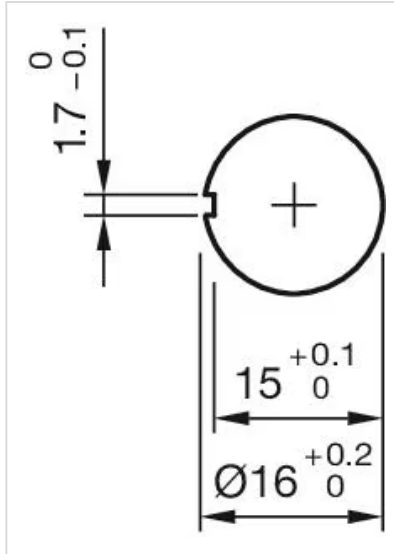

其他

简述: 操作器, 蘑菇头, 不发光的, 红色, 塑料, 不透明, 自锁, 旋转解锁

外壳颜色: 黄色

外壳材质: 塑料

刻印: 箭头

产品属性: 顺时针旋转解锁

接线图:

安装开孔:

外形尺寸:

A = 插入式端子 2.8 mm x 0.5 mm
C = 螺钉端子