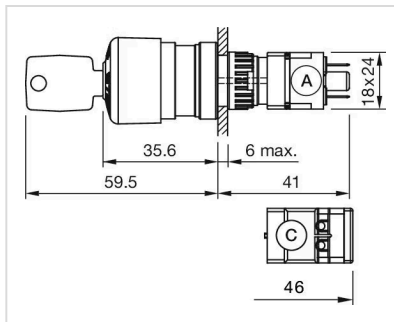

灯罩颜色: 红色
灯罩材质: 塑料
灯罩发光: 不发光的
灯罩形状: 蘑菇头
灯罩透明度: 不透明

机械特性

开关动作: 自锁
释放方式: 旋转解锁
拧紧力矩: 最大 0.5 Nm
重量: 0.015 kg

环境条件

工作温度: - 25 °C ... + 55 °C

证书

REACH: REACH compliant

RoHS: RoHS compliant

其他

简述: 操作器, 蘑菇头, 不发光的, 红色, 塑料, 不透明, 自锁, 旋转解锁

外壳颜色: 黄色

外壳材质: 塑料

刻印: 箭头

产品属性: 顺时针旋转解锁

接线图:

安装开孔:

外形尺寸:

A = 插入式端子 2.8 mm x 0.5 mm
C = 螺钉端子