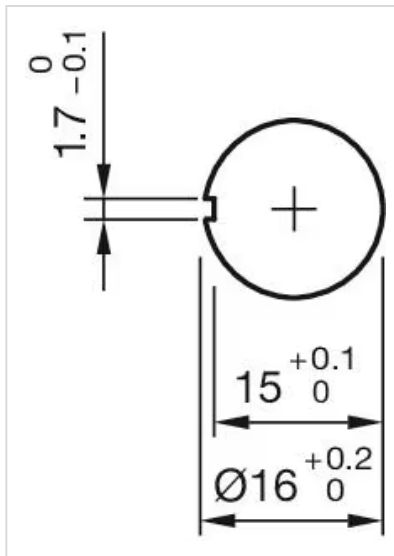

其他

简述: 操作器, 蘑菇头, 不发光的, 红色, 塑料, 不透明, 自锁, 旋转解锁

外壳颜色: 黄色

外壳材质: 塑料

刻印: 箭头

产品属性: 顺时针旋转解锁

接线图:

安装开孔:

外形尺寸:

A = 插入式端子 2.8 mm x 0.5 mm
C = 螺钉端子