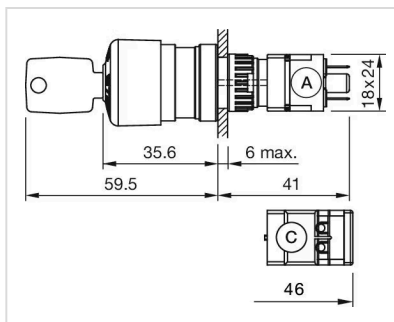

灯罩颜色: 红色
灯罩材质: 塑料
灯罩发光: 不发光的
灯罩形状: 蘑菇头
灯罩透明度: 不透明

机械特性

开关动作: 自锁
释放方式: 旋转解锁
拧紧力矩: 最大 0.5 Nm
重量: 0.015 kg

环境条件

工作温度: - 25 °C ... + 55 °C

证书

REACH: REACH compliant

RoHS: RoHS compliant

其他

简述: 操作器, 蘑菇头, 不发光的, 红色, 塑料, 不透明, 自锁, 旋转解锁

外壳颜色: 黄色

外壳材质: 塑料

刻印: 箭头

产品属性: 顺时针旋转解锁

接线图:

安装开孔:

外形尺寸:

A = 插入式端子 2.8 mm x 0.5 mm
C = 螺钉端子