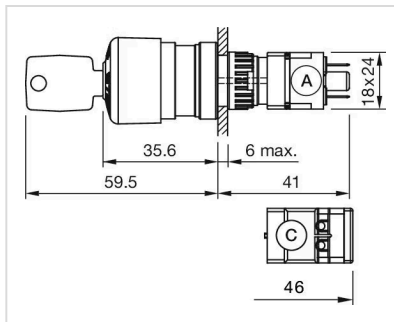

### 机械特性

开关动作: 自锁  
释放方式: 旋转解锁  
拧紧力矩: 最大 0.5 Nm  
重量: 0.021 kg

产品属性: 顺时针旋转解锁

接线图:

安装开孔:

外形尺寸:

A = 插入式端子 2.8 mm x 0.5 mm  
C = 螺钉端子