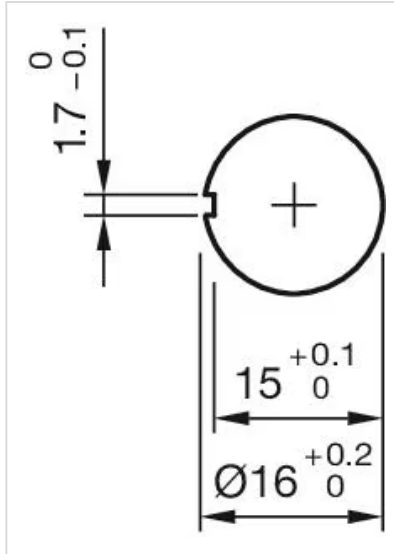

产品属性: 顺时针旋转解锁

接线图:

安装开孔:

外形尺寸:

A = 插入式端子 2.8 mm x 0.5 mm  
C = 螺钉端子