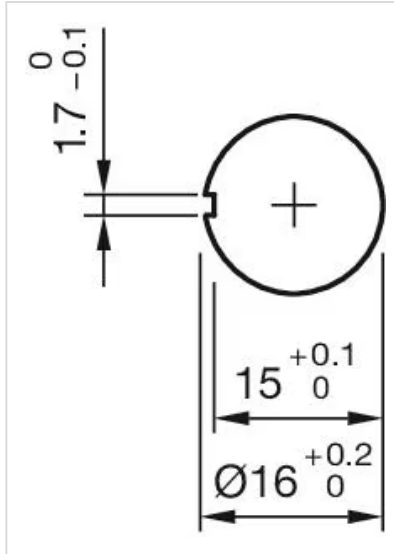

其他

简述: 操作器, 蘑菇头, 不发光的, 灰色, 塑料, 不透明, 自锁, 旋转解锁

外壳颜色: 灰色

外壳材质: 塑料

刻印: 箭头

产品属性: 顺时针旋转解锁

接线图:

安装开孔:

外形尺寸:

A = 插入式端子 2.8 mm x 0.5 mm
C = 螺钉端子