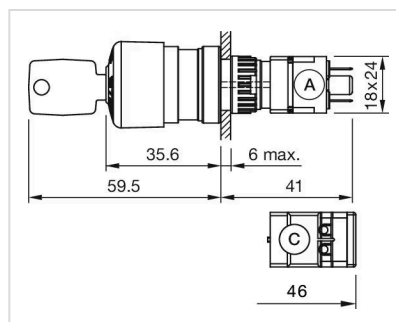

拧紧力矩: 最大 0.5 Nm

重量: 0.02 kg

环境条件

工作温度: - 25 °C ... + 55 °C

证书

REACH: REACH compliant

RoHS: RoHS compliant

其他

简述: 操作器, 蘑菇头, 不发光的, 灰色, 塑料, 不透明, 自锁, 旋转解锁

外壳颜色: 灰色

外壳材质: 塑料

刻印: 箭头

产品属性: 顺时针旋转解锁

接线图:

安装开孔:

外形尺寸:

A = 插入式端子 2.8 mm x 0.5 mm
C = 螺钉端子