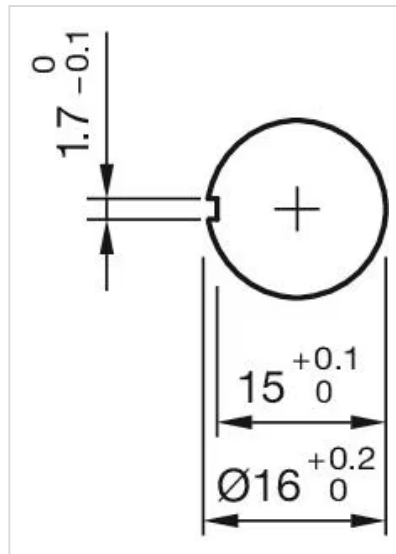

简述: 操作器, 蘑菇头, 不发光的, 灰色, 塑料, 不透明, 自锁, 旋转解锁

外壳颜色: 灰色

外壳材质: 塑料

刻印: 箭头

产品属性: 顺时针旋转解锁

接线图:

安装开孔:

外形尺寸:

A = 插入式端子 2.8 mm x 0.5 mm
C = 螺钉端子