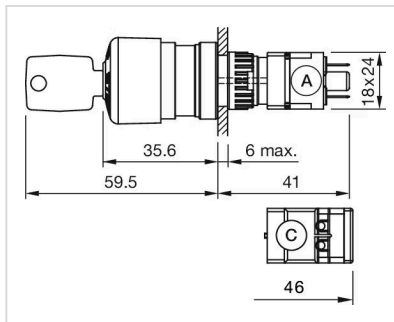

灯罩颜色: 灰色
灯罩材质: 塑料
灯罩发光: 不发光的
灯罩形状: 蘑菇头
灯罩透明度: 不透明

机械特性

开关动作: 自锁
释放方式: 旋转解锁
拧紧力矩: 最大 0.5 Nm
重量: 0.02 kg

环境条件

工作温度: - 25 °C ... + 55 °C

证书

REACH: REACH compliant

RoHS: RoHS compliant

其他

简述: 操作器, 蘑菇头, 不发光的, 灰色, 塑料, 不透明, 自锁, 旋转解锁

外壳颜色: 灰色

外壳材质: 塑料

刻印: 箭头

产品属性: 顺时针旋转解锁

接线图:

安装开孔:

外形尺寸:

A = 插入式端子 2.8 mm x 0.5 mm
C = 螺钉端子