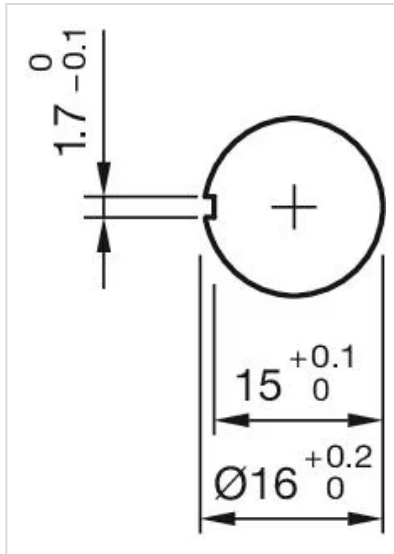

### 证书

**REACH:** REACH compliant

**RoHS:** RoHS compliant

其他

简述: 操作器, 蘑菇头, 不发光的, 红色, 塑料, 不透明, 自锁, 旋转解锁

外壳颜色: 黄色

外壳材质: 塑料

刻印: 箭头

产品属性: 顺时针转动解锁, 带金属固定螺母

接线图:

安装开孔:

外形尺寸:

A = 插入式端子 2.8 mm x 0.5 mm  
C = 螺钉端子