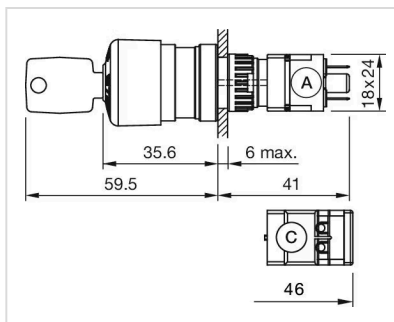

### 机械特性

开关动作: 自锁  
释放方式: 旋转解锁  
拧紧力矩: 最大 0.5 Nm  
重量: 0.023 kg

产品属性: 顺时针转动解锁, 带金属固定螺母

接线图:

安装开孔:

外形尺寸:

A = 插入式端子 2.8 mm x 0.5 mm  
C = 螺钉端子