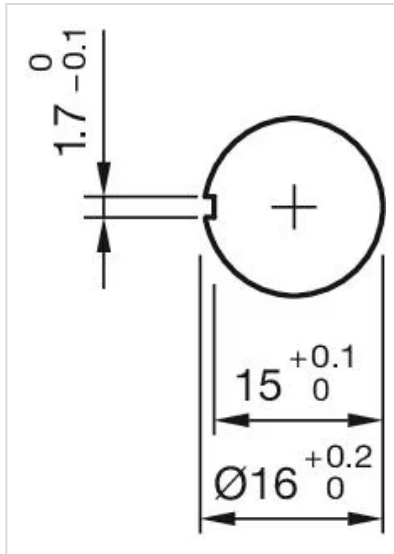

简述: 操作器, 蘑菇头, 不发光的, 黑色, 塑料, 不透明, 自锁, 钥匙解锁

外壳颜色: 黄色

外壳材质: 塑料

刻印: -

产品属性: 顺时针钥匙解锁

接线图:

安装开孔:

外形尺寸:

A = 插入式端子 2.8 mm x 0.5 mm
C = 螺钉端子