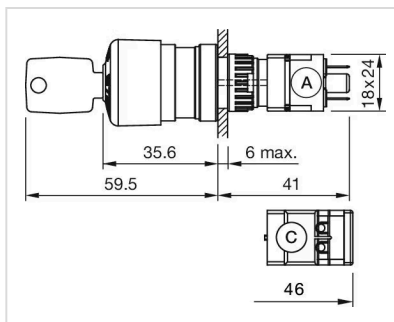

拧紧力矩: 最大 0.5 Nm

重量: 0.033 kg

环境条件

工作温度: - 25 °C ... + 55 °C

证书

REACH: REACH compliant

RoHS: RoHS compliant

其他

简述: 操作器, 蘑菇头, 不发光的, 黑色, 塑料, 不透明, 自锁, 钥匙解锁

外壳颜色: 黄色

外壳材质: 塑料

刻印: -

产品属性: 顺时针钥匙解锁

接线图:

安装开孔:

外形尺寸:

A = 插入式端子 2.8 mm x 0.5 mm
C = 螺钉端子