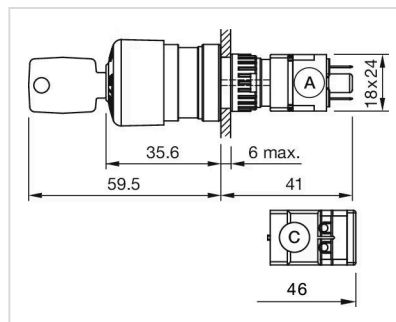

拧紧力矩: 最大 0.5 Nm

重量: 0.033 kg

环境条件

工作温度: - 25 °C ... + 55 °C

证书

REACH: REACH compliant

RoHS: RoHS compliant

其他

简述: 操作器, 蘑菇头, 不发光的, 红色, 塑料, 不透明, 自锁, 钥匙解锁

外壳颜色: 黄色

外壳材质: 塑料

刻印: 停止

产品属性: 顺时针钥匙解锁

接线图:

安装开孔:

外形尺寸:

A = 插入式端子 2.8 mm x 0.5 mm
C = 螺钉端子