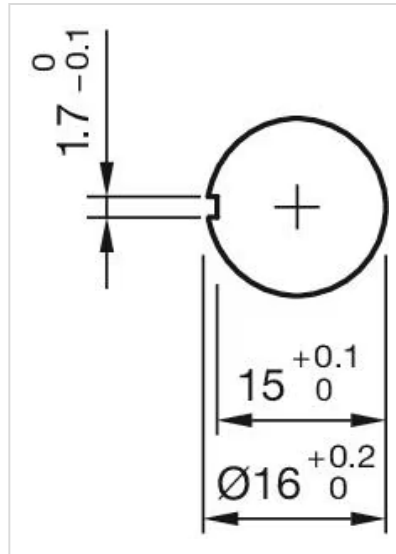

简述: 操作器, 蘑菇头, 不发光的, 红色, 塑料, 不透明, 自锁, 钥匙解锁

外壳颜色: 黄色

外壳材质: 塑料

刻印: 停止

产品属性: 顺时针钥匙解锁

接线图:

安装开孔:

外形尺寸:

A = 插入式端子 2.8 mm x 0.5 mm
C = 螺钉端子