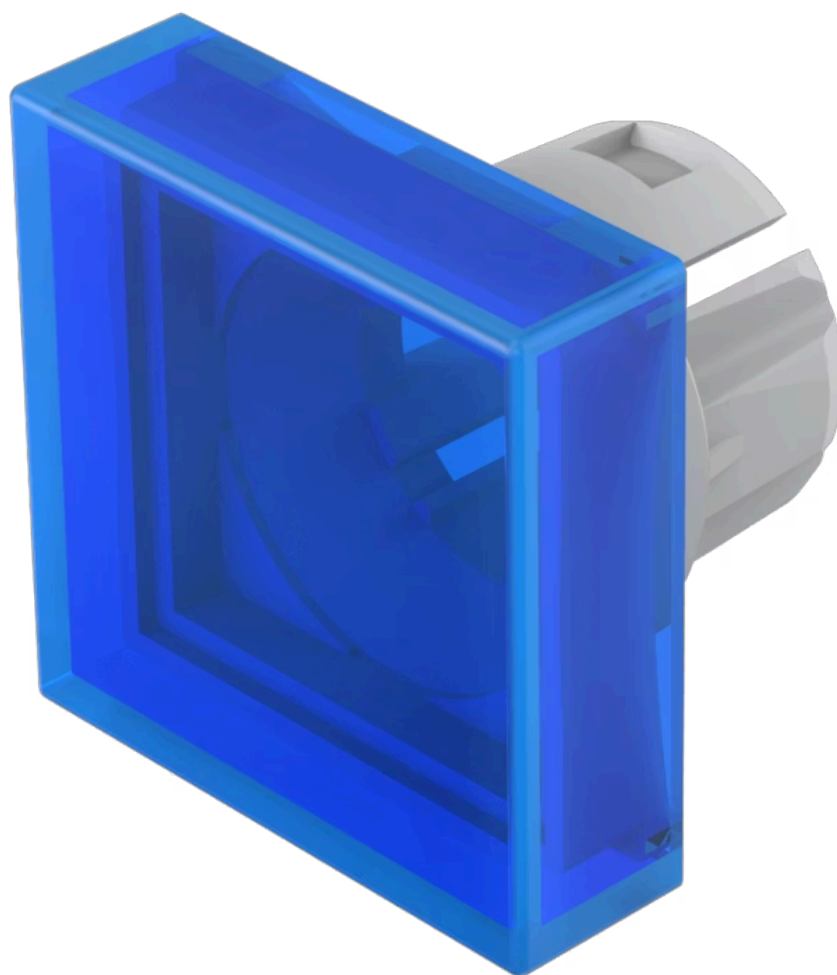

灯罩

61-
9351.6

<https://www.eao.com/component/61-9351.6/zh/lens>

您的产品:

61-9351.6 灯罩

正面

正面形式: 方形

操作

灯罩颜色: 蓝色
灯罩材质: 塑料, 符合 UL 94 HB
灯罩发光: 发光
灯罩形状: 平面的
灯罩透明度: 透明的

机械特性

重量: 0.002 kg

证书

REACH: REACH compliant

RoHS: RoHS compliant

其他

简述: 灯罩, 20 mm x 20 mm, 发光, 蓝色, 平面的, 塑料, 符合 UL 94 HB

尺寸: 20 mm x 20 mm