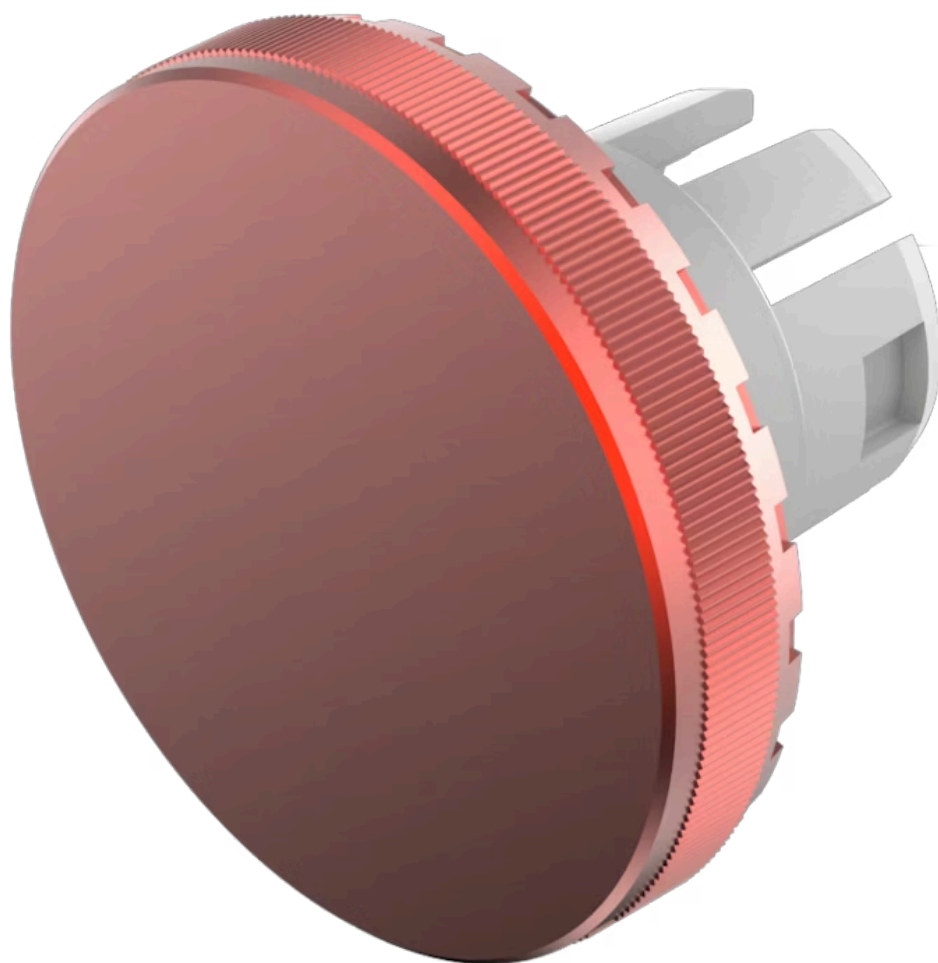

灯罩

61-
9841.2

<https://www.eao.com/component/61-9841.2/zh/lens>

您的产品:

61-9841.2 灯罩

正面

正面形式: 圆形

操作

灯罩颜色: 红色

灯罩材质: 铝

灯罩发光: 不发光的

灯罩形状: 平面的

灯罩透明度: 不透明

机械特性

重量: 0.002 kg

证书

REACH: REACH compliant

RoHS: RoHS compliant

其他

简述: 灯罩, Ø 19.7 mm, 不发光的, 红色, 平面的, 铝

尺寸: Ø 19.7 mm

提示: 由于生产技术原因, 阳极氧化铝零件的颜色可能会有所不同