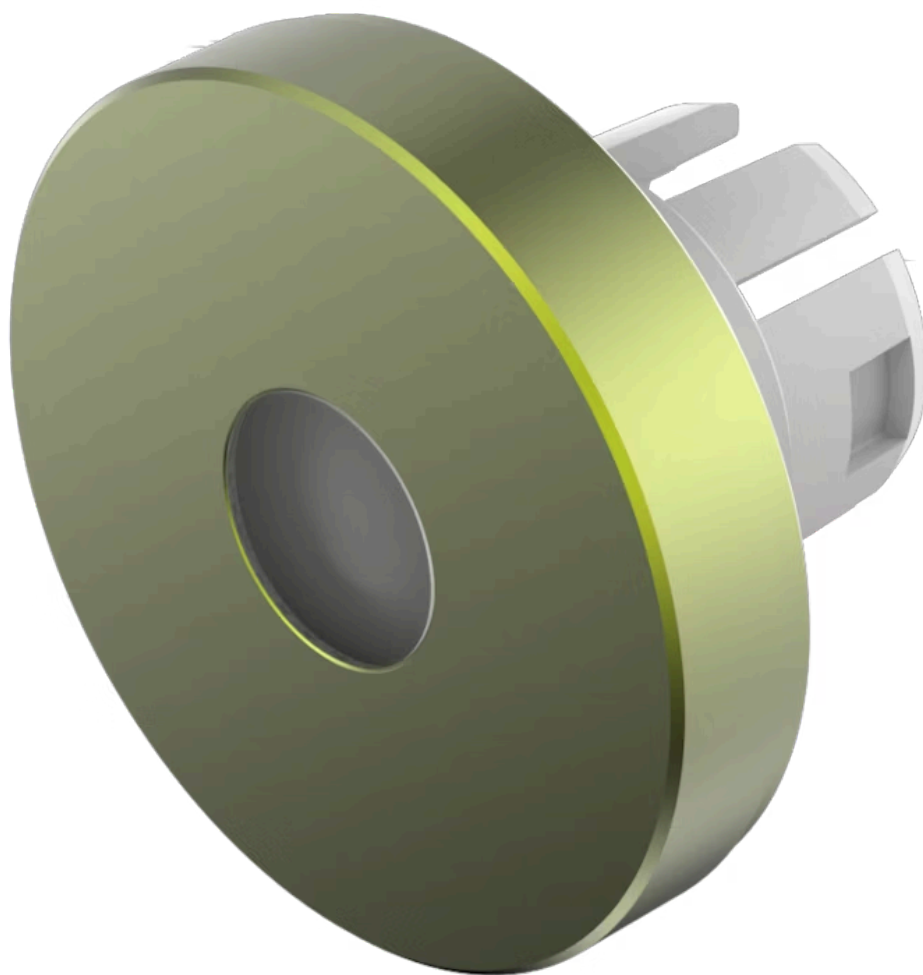

灯罩

61-
9841.5A

<https://www.eao.com/component/61-9841.5A/zh/lens>

您的产品:

61-9841.5A 灯罩

正面

正面形式: 圆形

操作

灯罩颜色: 橄榄绿

灯罩材质: 铝

灯罩发光: 发光

灯罩形状: 平面的

灯罩透明度: 不透明

发光形状: 点

机械特性

重量: 0.002 kg

证书

REACH: REACH compliant

RoHS: RoHS compliant

其他

简述: 灯罩, Ø 19.7 mm, 发光, 橄榄绿, 平面的, 铝

尺寸: Ø 19.7 mm

提示: 由于生产技术原因, 阳极氧化铝零件的颜色可能会有所不同