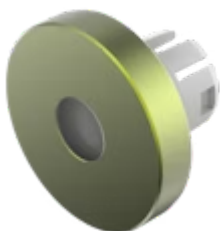

灯罩

61-
9841.5A

<https://www.eao.com/component/61-9841.5A/zh/lens>

您的产品:

61-9841.5A 灯罩

正面

正面形式: 圆形

操作

灯罩颜色: 橄榄绿

灯罩材质: 铝

灯罩发光: 发光

灯罩形状: 平面的

灯罩透明度: 不透明

发光形状: 点

机械特性

重量: 0.002 kg

证书

REACH: REACH compliant

RoHS: RoHS compliant

其他

简述: 灯罩, Ø 19.7 mm, 发光, 橄榄绿, 平面的, 铝

尺寸: Ø 19.7 mm

提示: 由于生产技术原因, 阳极氧化铝零件的颜色可能会有所不同