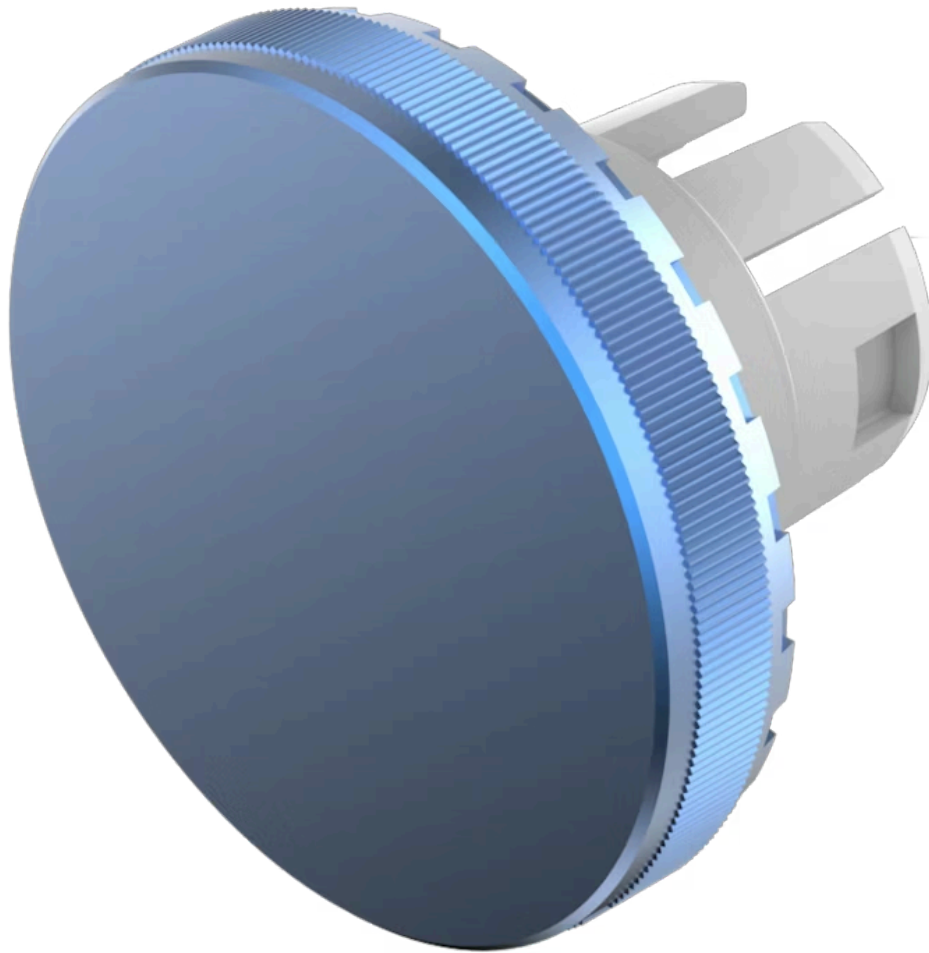

# 灯罩

61-  
9841.6

您的产品:

---

## 61-9841.6 灯罩

### 正面

正面形式: 圆形

### 操作

灯罩颜色: 蓝色

灯罩材质: 铝

灯罩发光: 不发光的

灯罩形状: 平面的

灯罩透明度: 不透明