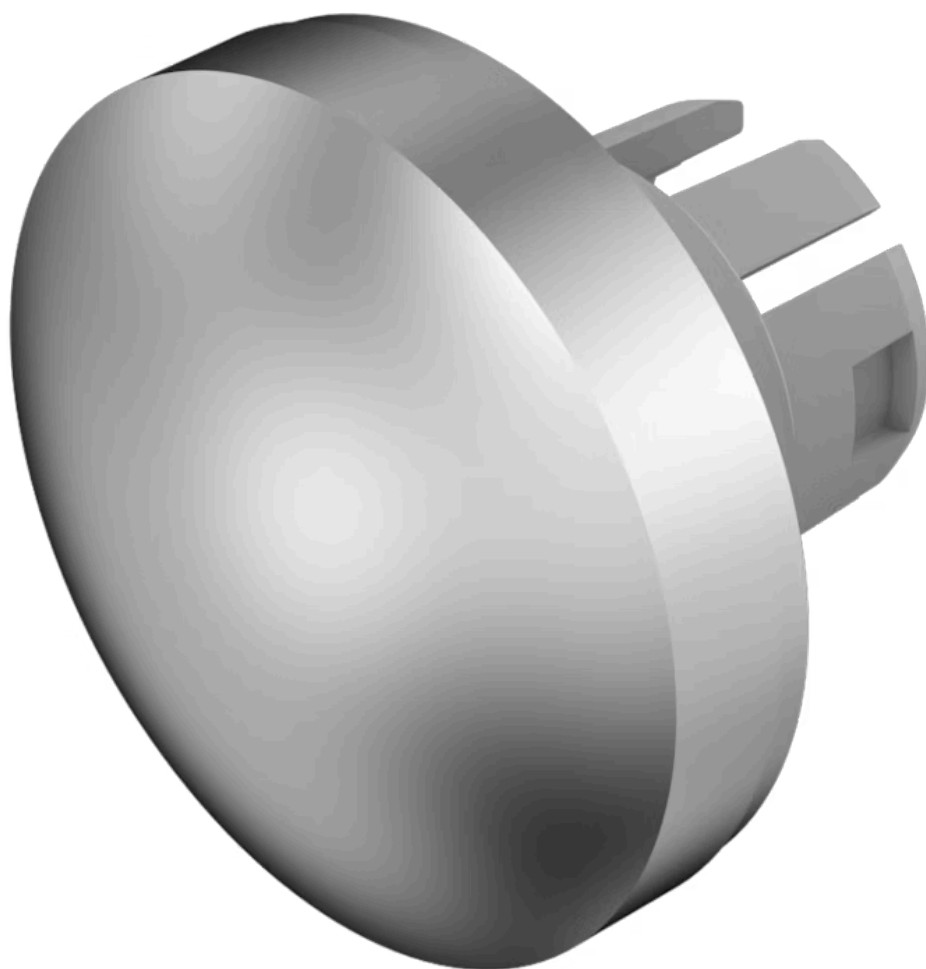

灯罩

61-
9842.8

<https://www.eao.com/component/61-9842.8/zh/lens>

您的产品:

61-9842.8 灯罩

正面

正面形式: 圆形

操作

灯罩颜色: 不锈钢原色

灯罩材质: 铝

灯罩发光: 不发光的

灯罩形状: 凸面的

灯罩透明度: 不透明

机械特性

重量: 0.003 kg

证书

REACH: REACH compliant

RoHS: RoHS compliant

其他

简述: 灯罩, Ø 19.7 mm, 不发光的, 不锈钢原色, 凸面的, 铝

尺寸: Ø 19.7 mm

提示: 由于生产技术原因, 阳极氧化铝零件的颜色可能会有所不同