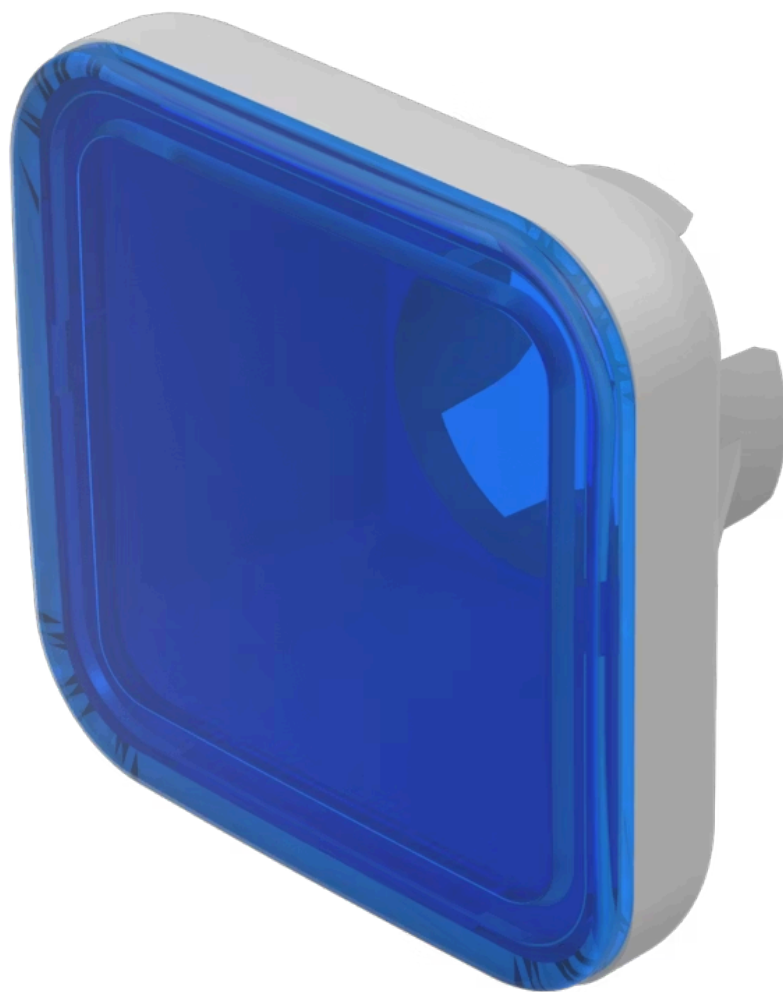

灯罩

70-
921.6

<https://www.eao.com/component/70-921.6/zh/lens>

您的产品:

70-921.6 灯罩

正面

正面形式: 方形

操作

灯罩颜色: 蓝色

灯罩材质: 塑料

灯罩发光: 发光

灯罩形状: 平面的

灯罩透明度: 半透明

机械特性

重量: 0.001 kg

证书

REACH: REACH compliant

RoHS: RoHS compliant

其他

简述: 灯罩, 15.4 mm x 15.4 mm, 发光, 蓝色, 平面的, 塑料

尺寸: 15.4 mm x 15.4 mm

外形尺寸:

A = 正面尺寸