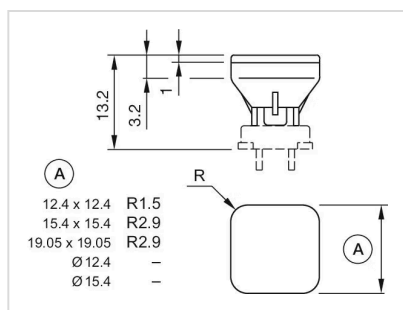

REACH: REACH compliant

RoHS: RoHS compliant

其他

简述: 灯罩, 15.4 mm x 15.4 mm, 发光, 蓝色, 平面的, 塑料

尺寸: 15.4 mm x 15.4 mm

外形尺寸:

A = 正面尺寸