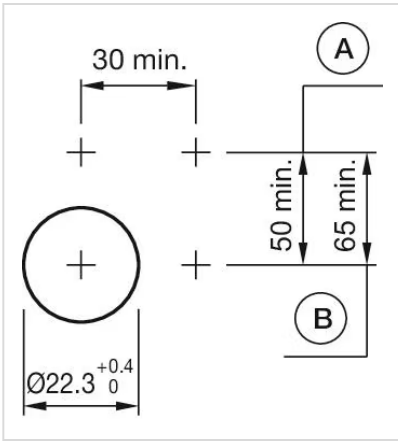

操作器

704.000.4

<https://www.eao.com/component/704.000.4/zh/ac...>

您的产品:

704.000.4 操作器

正面

正面尺寸: Ø 29 mm

正面形式: 圆形

刻印盖透明度: 半透明的

电气特性

标准: 开关遵循“低压开关设备的标准”DIN EN 60947-1

机械特性

端子: 螺钉端子

重量: 0.032 kg

环境条件

IP保护: 正面为IP65
工作温度: - 40 °C ... + 55 °C
储存温度: - 40 °C ... + 85 °C

证书

REACH: REACH compliant
RoHS: RoHS compliant

其他

简述: 操作器, Ø 29 mm, 圆形, 螺钉端子
外壳颜色: 灰色
外壳材质: 塑料
接线图:

安装开孔:

A = 螺钉端子
B = 推入式端子

外形尺寸:

A = 螺钉端子