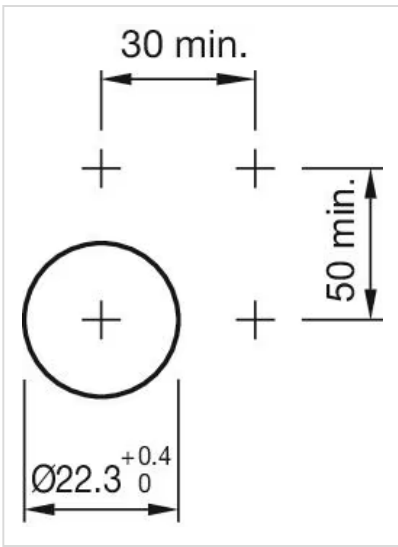

操作器

704.000.4

<https://www.eao.com/component/704.000.4/zh/ac...>

您的产品:

704.000.4 操作器

正面

正面尺寸: Ø 29 mm

正面形式: 圆形

刻印盖透明度: 半透明的

电气特性

标准: 开关遵循“低压开关设备的标准”DIN EN 60947-1

机械特性

端子: 螺钉端子

重量: 0.032 kg

环境条件

IP保护: 正面为IP65
工作温度: - 40 °C ... + 55 °C
储存温度: - 40 °C ... + 85 °C

证书

REACH: REACH compliant
RoHS: RoHS compliant

其他

简述: 操作器, Ø 29 mm, 圆形, 螺钉端子
外壳颜色: 灰色
外壳材质: 塑料
接线图:

安装开孔:

A = 螺钉端子
B = 推入式端子

外形尺寸:

A = 螺钉端子