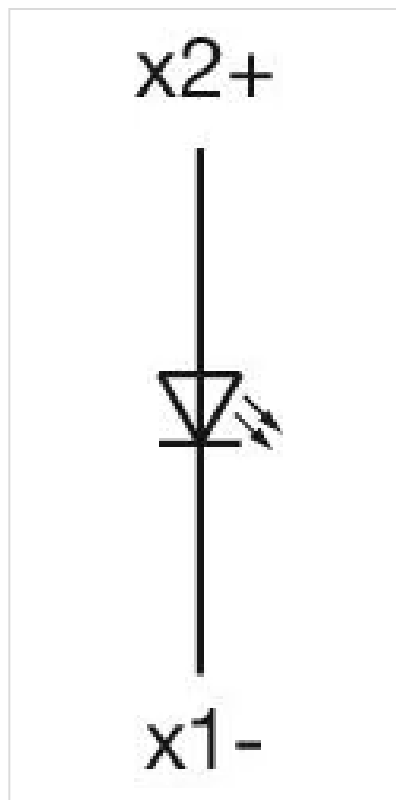

操作器

704.000.4

<https://www.eao.com/component/704.000.4/zh/ac...>

您的产品:

704.000.4 操作器

正面

正面尺寸: Ø 29 mm

正面形式: 圆形

安装

设计: 凸起的

安装类型: 面板安装

操作

灯罩盖颜色: 黄色

灯罩盖材质: 塑料

灯罩透明度: 透明的

刻印盖颜色: 白色

刻印盖透明度: 半透明的

电气特性

标准: 开关遵循“低压开关设备的标准”DIN EN 60947-1

机械特性

端子: 螺钉端子

重量: 0.032 kg

环境条件

IP保护: 正面为IP65
工作温度: - 40 °C ... + 55 °C
储存温度: - 40 °C ... + 85 °C

证书

REACH: REACH compliant
RoHS: RoHS compliant

其他

简述: 操作器, Ø 29 mm, 圆形, 螺钉端子
外壳颜色: 灰色
外壳材质: 塑料
接线图:

安装开孔:

A = 螺钉端子
B = 推入式端子

外形尺寸:

A = 螺钉端子