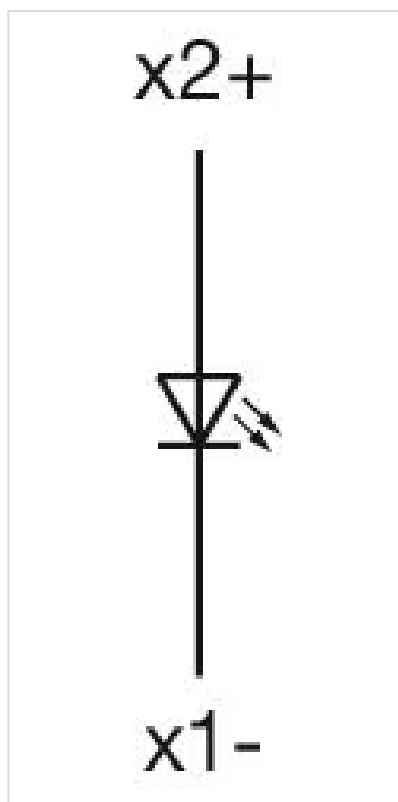

操作器

704.000.5

<https://www.eao.com/component/704.000.5/zh/ac...>

您的产品:

704.000.5 操作器

正面

正面尺寸: Ø 29 mm

正面形式: 圆形

安装

设计: 凸起的

安装类型: 面板安装

操作

灯罩盖颜色: 绿色

灯罩盖材质: 塑料

灯罩透明度: 透明的

刻印盖颜色: 白色

刻印盖透明度: 半透明的

电气特性

标准: 开关遵循“低压开关设备的标准”DIN EN 60947-1

机械特性

端子: 螺钉端子

重量: 0.032 kg

环境条件

IP保护: 正面为IP65
工作温度: - 40 °C ... + 55 °C
储存温度: - 40 °C ... + 85 °C

证书

REACH: REACH compliant
RoHS: RoHS compliant

其他

简述: 操作器, Ø 29 mm, 圆形, 螺钉端子
外壳颜色: 灰色
外壳材质: 塑料
接线图:

安装开孔:

A = 螺钉端子
B = 推入式端子

外形尺寸:

A = 螺钉端子