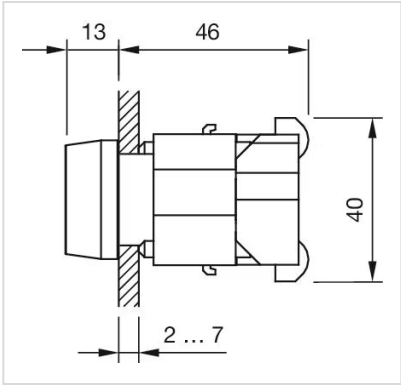

简述: 操作器, Ø 29 mm, 平面的, 蓝色, 塑料, 透明的, 圆形, 灰色, 塑料, 螺钉端子

外壳颜色: 灰色

外壳材质: 塑料

接线图:

安装开孔:

A = 螺钉端子
 B = 推入式端子

外形尺寸:

A = 螺钉端子