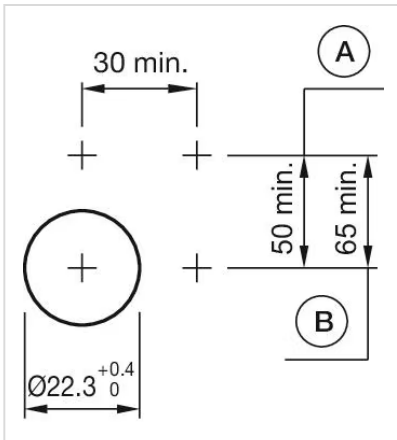

设计:	凸起的
安装类型:	面板安装

操作

灯罩颜色:	蓝色
灯罩材质:	塑料
灯罩形状:	平面的
灯罩透明度:	透明的
刻印板颜色:	无色
刻印板透明度:	透明的
是否发光:	发光的

电气特性

标准:	开关遵循“低压开关设备的标准”DIN EN 60947-1
-----	-------------------------------

机械特性

端子: 螺钉端子

重量: 0.037 kg

简述: 操作器, Ø 29 mm, 平面的, 蓝色, 塑料, 透明的, 圆形, 灰色, 塑料, 螺钉端子

外壳颜色: 灰色

外壳材质: 塑料

接线图:

安装开孔:

A = 螺钉端子
 B = 推入式端子

外形尺寸:

A = 螺钉端子