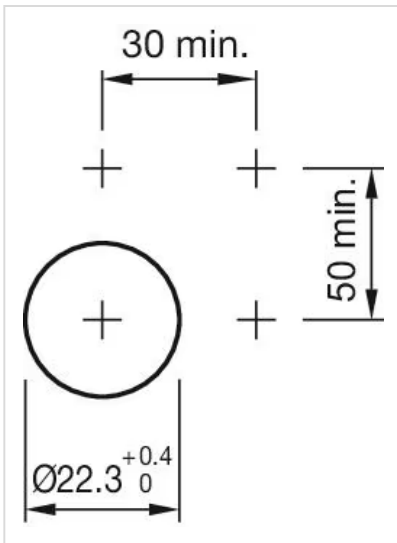

操作器

704.003.6

<https://www.eao.com/component/704.003.6/zh/ac...>

您的产品:

704.003.6 操作器

正面

正面尺寸:	Ø 29 mm
正面形式:	圆形
前挡圈颜色:	灰色
前挡圈材质:	塑料

安装

设计:	凸起的
安装类型:	面板安装

操作

灯罩颜色:	蓝色
灯罩材质:	塑料
灯罩形状:	平面的
灯罩透明度:	透明的
刻印板颜色:	无色
刻印板透明度:	透明的
是否发光:	发光的

电气特性

标准:	开关遵循“低压开关设备的标准”DIN EN 60947-1
-----	-------------------------------

机械特性

端子: 螺钉端子

重量: 0.037 kg

简述: 操作器, Ø 29 mm, 平面的, 蓝色, 塑料, 透明的, 圆形, 灰色, 塑料, 螺钉端子

外壳颜色: 灰色

外壳材质: 塑料

接线图:

安装开孔:

A = 螺钉端子
 B = 推入式端子

外形尺寸:

A = 螺钉端子