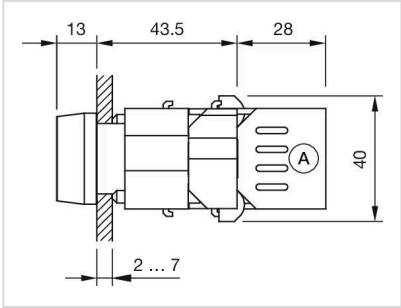

操作器

704.003.6

<https://www.eao.com/component/704.003.6/zh/ac...>

您的产品:

704.003.6 操作器

正面

正面尺寸:	Ø 29 mm
正面形式:	圆形
前挡圈颜色:	灰色
前挡圈材质:	塑料

安装

设计:	凸起的
安装类型:	面板安装

操作

灯罩颜色:	蓝色
灯罩材质:	塑料
灯罩形状:	平面的
灯罩透明度:	透明的
刻印板颜色:	无色
刻印板透明度:	透明的
是否发光:	发光的

电气特性

标准:	开关遵循“低压开关设备的标准”DIN EN 60947-1
-----	-------------------------------

机械特性

端子: 螺钉端子

重量: 0.037 kg

简述: 操作器, Ø 29 mm, 平面的, 蓝色, 塑料, 透明的, 圆形, 灰色, 塑料, 螺钉端子

外壳颜色: 灰色

外壳材质: 塑料

接线图:

安装开孔:

A = 螺钉端子
 B = 推入式端子

外形尺寸:

A = 螺钉端子