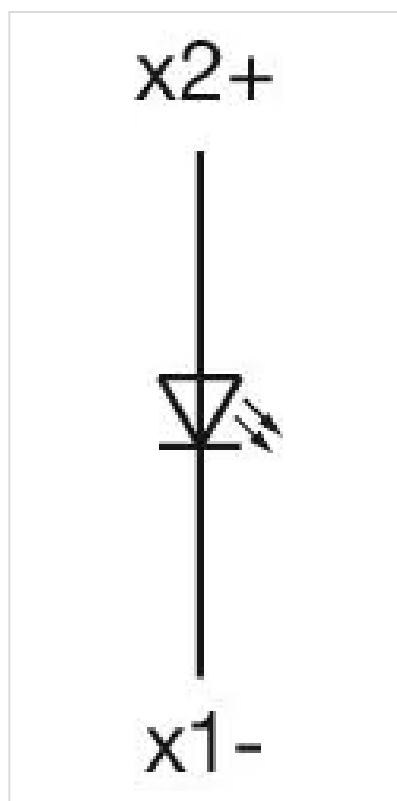

操作器

704.003.6

<https://www.eao.com/component/704.003.6/zh/ac...>

您的产品:

704.003.6 操作器

正面

正面尺寸:	Ø 29 mm
正面形式:	圆形
前挡圈颜色:	灰色
前挡圈材质:	塑料

安装

设计:	凸起的
安装类型:	面板安装

操作

灯罩颜色:	蓝色
灯罩材质:	塑料
灯罩形状:	平面的
灯罩透明度:	透明的
刻印板颜色:	无色
刻印板透明度:	透明的
是否发光:	发光的

电气特性

标准:	开关遵循“低压开关设备的标准”DIN EN 60947-1
-----	-------------------------------

机械特性

端子: 螺钉端子

重量: 0.037 kg

简述: 操作器, Ø 29 mm, 平面的, 蓝色, 塑料, 透明的, 圆形, 灰色, 塑料, 螺钉端子

外壳颜色: 灰色

外壳材质: 塑料

接线图:

安装开孔:

A = 螺钉端子
 B = 推入式端子

外形尺寸:

A = 螺钉端子