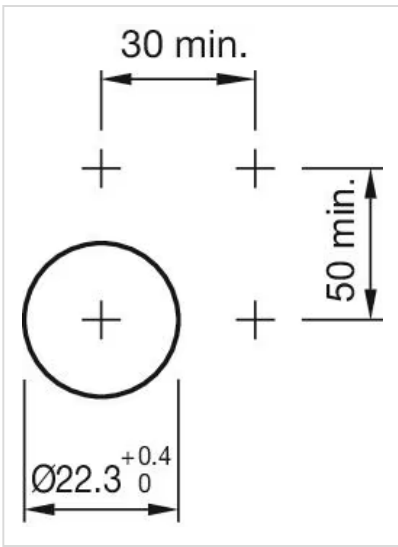

操作器

704.006.4

<https://www.eao.com/component/704.006.4/zh/ac...>

您的产品:

704.006.4 操作器

正面

正面尺寸:	Ø 29 mm
正面形式:	圆形
前挡圈颜色:	黑色
前挡圈材质:	塑料

安装

设计:	凸起的
安装类型:	面板安装

操作

灯罩颜色:	黄色
灯罩材质:	塑料
灯罩形状:	平面的
灯罩透明度:	透明的
刻印板颜色:	白色
刻印板透明度:	半透明的
是否发光:	发光的

电气特性

标准:	开关遵循“低压开关设备的标准”DIN EN 60947-1
-----	-------------------------------

机械特性

端子: 螺钉端子
重量: 0.037 kg

环境条件

IP保护: 正面为IP65
工作温度: - 40 °C ... + 55 °C
储存温度: - 40 °C ... + 85 °C

证书

REACH: REACH compliant
RoHS: RoHS compliant

其他

简述: 操作器, Ø 29 mm, 平面的, 黄色, 塑料, 透明的, 圆形, 黑色, 塑料, 螺钉端子
外壳颜色: 灰色
外壳材质: 塑料
提示: 白炽灯或LED
接线图:

安装开孔:

A = 螺钉端子
B = 推入式端子

外形尺寸:

A = 螺钉端子