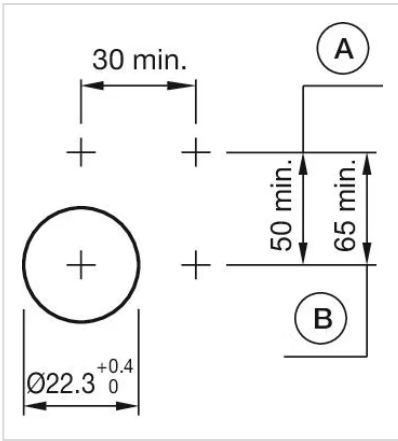

操作器

704.006.4

<https://www.eao.com/component/704.006.4/zh/ac...>

您的产品:

704.006.4 操作器

正面

正面尺寸:	Ø 29 mm
正面形式:	圆形
前挡圈颜色:	黑色
前挡圈材质:	塑料

安装

设计:	凸起的
安装类型:	面板安装

操作

灯罩颜色:	黄色
灯罩材质:	塑料
灯罩形状:	平面的
灯罩透明度:	透明的
刻印板颜色:	白色
刻印板透明度:	半透明的
是否发光:	发光的

电气特性

标准:	开关遵循“低压开关设备的标准”DIN EN 60947-1
-----	-------------------------------

机械特性

端子: 螺钉端子
重量: 0.037 kg

环境条件

IP保护: 正面为IP65
工作温度: - 40 °C ... + 55 °C
储存温度: - 40 °C ... + 85 °C

证书

REACH: REACH compliant
RoHS: RoHS compliant

其他

简述: 操作器, Ø 29 mm, 平面的, 黄色, 塑料, 透明的, 圆形, 黑色, 塑料, 螺钉端子
外壳颜色: 灰色
外壳材质: 塑料
提示: 白炽灯或LED
接线图:

安装开孔:

A = 螺钉端子
B = 推入式端子

外形尺寸:

A = 螺钉端子