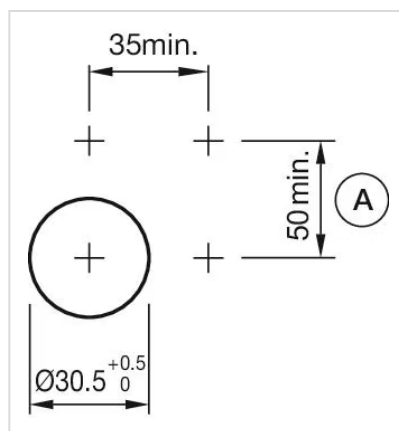

设计:	平面的
安装开孔:	Ø 30.5 mm
安装类型:	面板安装

操作

灯罩颜色:	黄色
灯罩材质:	塑料
灯罩形状:	平面的
灯罩透明度:	透明的
是否发光:	发光的

电气特性

标准:	开关遵循“低压开关设备的标准”DIN EN 60947-1
-----	-------------------------------

机械特性

端子:	螺钉端子
-----	------

重量: 0.045 kg

简述: 操作器, Ø 30.5 mm, Ø 35 mm, 平面的, 黄色, 塑料, 透明的, 圆形, 铝原色, 铝, 阳极氧化, 螺钉端子

外壳颜色: 灰色

外壳材质: 塑料

提示: 由于生产技术原因, 阳极氧化铝零件的颜色可能会有所不同

接线图:

安装开孔:

A = 螺钉端子

外形尺寸:

A = 螺钉端子