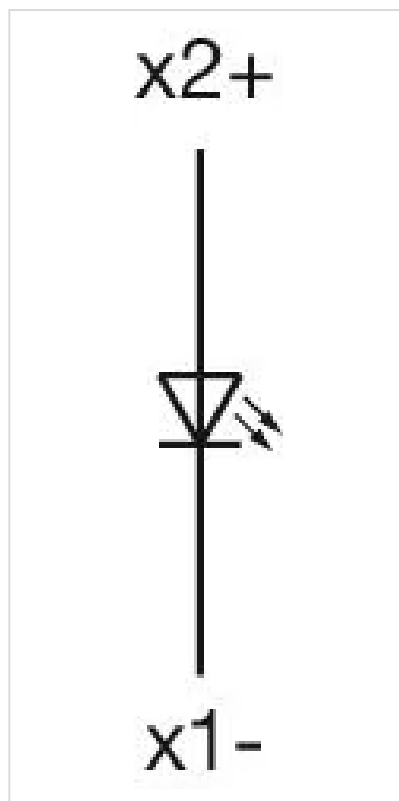

操作器

704.006.418

<https://www.eao.com/component/704.006.418/zh/...>

您的产品:

704.006.418 操作器

正面

正面尺寸:	Ø 35 mm
正面形式:	圆形
前挡圈颜色:	铝原色
前挡圈材质:	铝

安装

设计:	平面的
安装开孔:	Ø 30.5 mm
安装类型:	面板安装

操作

灯罩颜色:	黄色
灯罩材质:	塑料
灯罩形状:	平面的
灯罩透明度:	透明的
是否发光:	发光的

电气特性

标准:	开关遵循“低压开关设备的标准”DIN EN 60947-1
-----	-------------------------------

机械特性

端子:	螺钉端子
-----	------

重量: 0.045 kg

简述: 操作器, Ø 30.5 mm, Ø 35 mm, 平面的, 黄色, 塑料, 透明的, 圆形, 铝原色, 铝, 阳极氧化, 螺钉端子

外壳颜色: 灰色

外壳材质: 塑料

提示: 由于生产技术原因, 阳极氧化铝零件的颜色可能会有所不同

接线图:

安装开孔:

A = 螺钉端子

外形尺寸: