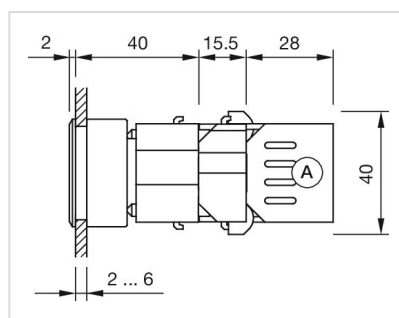

操作器

704.006.418

<https://www.eao.com/component/704.006.418/zh/...>

您的产品:

704.006.418 操作器

正面

正面尺寸:	Ø 35 mm
正面形式:	圆形
前挡圈颜色:	铝原色
前挡圈材质:	铝

安装

设计:	平面的
安装开孔:	Ø 30.5 mm
安装类型:	面板安装

操作

灯罩颜色:	黄色
灯罩材质:	塑料
灯罩形状:	平面的
灯罩透明度:	透明的
是否发光:	发光的

电气特性

标准:	开关遵循“低压开关设备的标准”DIN EN 60947-1
-----	-------------------------------

机械特性

端子:	螺钉端子
-----	------

重量: 0.045 kg

简述: 操作器, Ø 30.5 mm, Ø 35 mm, 平面的, 黄色, 塑料, 透明的, 圆形, 铝原色, 铝, 阳极氧化, 螺钉端子

外壳颜色: 灰色

外壳材质: 塑料

提示: 由于生产技术原因, 阳极氧化铝零件的颜色可能会有所不同

接线图:

安装开孔:

A = 螺钉端子

外形尺寸:

A = 螺钉端子