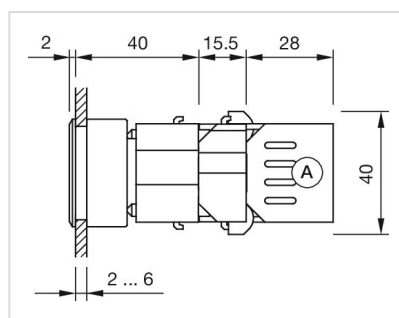

机械特性

| | |
|-----|------|
| 端子: | 螺钉端子 |
|-----|------|

重量: 0.045 kg

环境条件

IP保护: 正面为IP65

工作温度: - 40 °C ... + 55 °C

储存温度: - 40 °C ... + 85 °C

证书

REACH: REACH compliant

RoHS: RoHS compliant

其他

简述: 操作器, Ø 30.5 mm, Ø 35 mm, 平面的, 蓝色, 塑料, 透明的, 圆形, 铝原色, 铝, 阳极氧化, 螺钉端子

外壳颜色: 灰色

外壳材质: 塑料

提示: 由于生产技术原因, 阳极氧化铝零件的颜色可能会有所不同

接线图:

安装开孔:

A = 螺钉端子

外形尺寸:

A = 螺钉端子