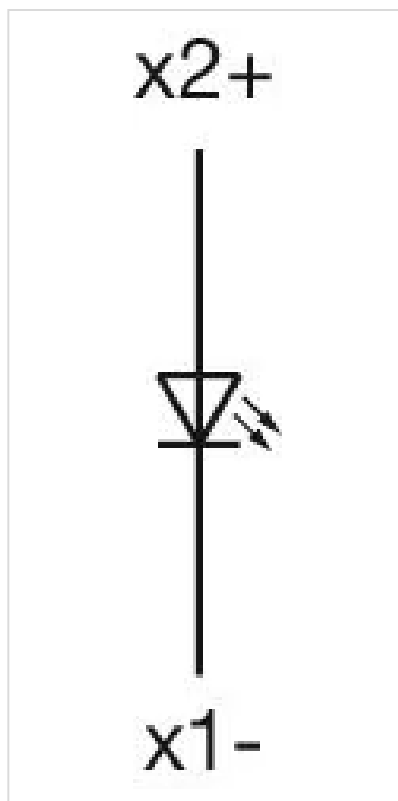

REACH: REACH compliant

RoHS: RoHS compliant

其他

简述: 操作器, Ø 30.5 mm, Ø 35 mm, 平面的, 蓝色, 塑料, 透明的, 圆形, 铝原色, 铝, 阳极氧化, 螺钉端子

外壳颜色: 灰色

外壳材质: 塑料

提示: 由于生产技术原因, 阳极氧化铝零件的颜色可能会有所不同

接线图:

安装开孔:

A = 螺钉端子

外形尺寸:

A = 螺钉端子