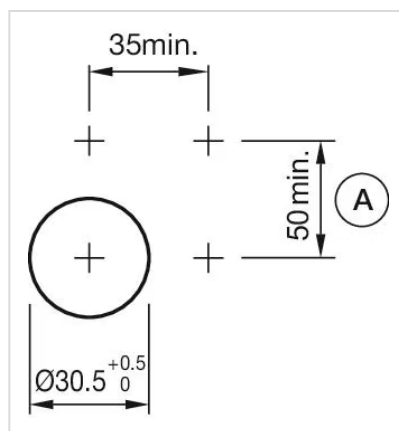

机械特性

| | |
|-----|------|
| 端子: | 螺钉端子 |
|-----|------|

重量: 0.045 kg

环境条件

IP保护: 正面为IP65

工作温度: - 40 °C ... + 55 °C

储存温度: - 40 °C ... + 85 °C

证书

REACH: REACH compliant

RoHS: RoHS compliant

其他

简述: 操作器, Ø 30.5 mm, Ø 35 mm, 平面的, 蓝色, 塑料, 透明的, 圆形, 铝原色, 铝, 阳极氧化, 螺钉端子

外壳颜色: 灰色

外壳材质: 塑料

提示: 由于生产技术原因, 阳极氧化铝零件的颜色可能会有所不同

接线图:

安装开孔:

A = 螺钉端子

外形尺寸:

A = 螺钉端子