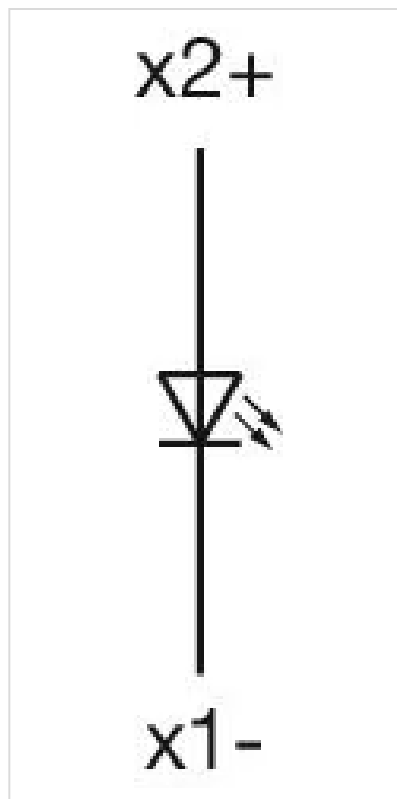

### 正面

正面尺寸: Ø 29 mm

正面形式: 圆形

### 机械特性

端子: 螺钉端子

重量: 0.019 kg

### 其他

**简述:** 操作器, Ø 29 mm, 圆形, 螺钉端子  
**外壳颜色:** 灰色  
**外壳材质:** 塑料  
**产品属性:** 白炽灯最大2.6W或LED  
**接线图:**

**安装开孔:**

外形尺寸: