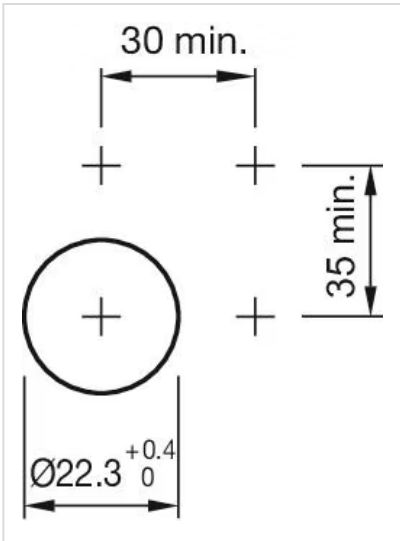

### 正面

正面尺寸: Ø 29 mm

正面形式: 圆形

### 其他

**简述:** 操作器, Ø 29 mm, 圆形, 螺钉端子  
**外壳颜色:** 灰色  
**外壳材质:** 塑料  
**产品属性:** 白炽灯最大2.6W或LED  
**接线图:**

**安装开孔:**

外形尺寸: