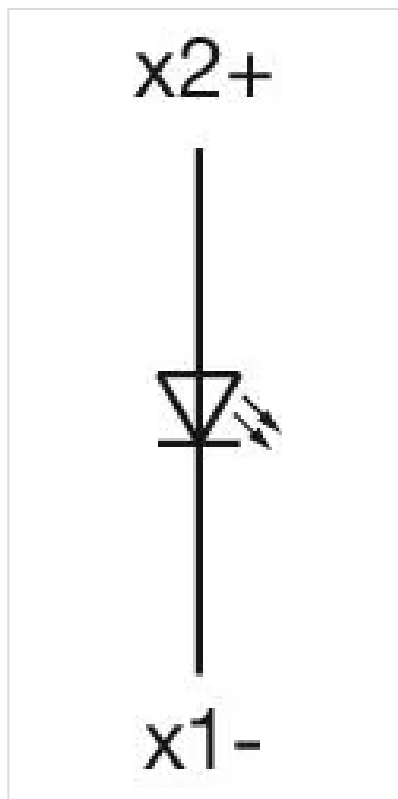

### 正面

正面尺寸: Ø 29 mm

正面形式: 圆形

### 机械特性

端子: 螺钉端子

重量: 0.019 kg

### 其他

**简述:** 操作器, Ø 29 mm, 圆形, 螺钉端子  
**外壳颜色:** 灰色  
**外壳材质:** 塑料  
**产品属性:** 白炽灯最大2.6W或LED  
**接线图:**

**安装开孔:**

外形尺寸: