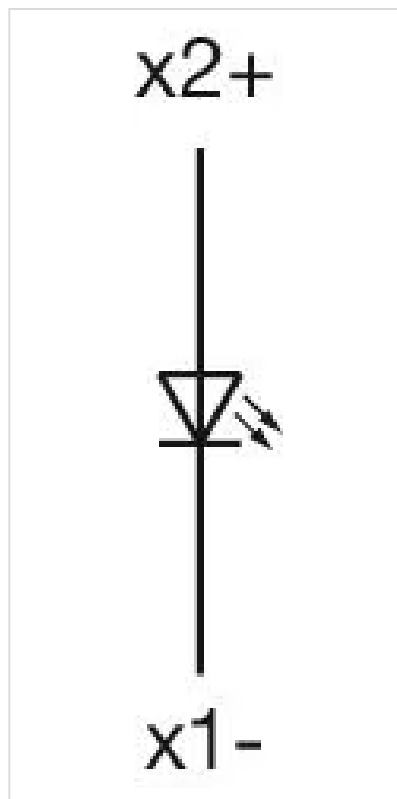

操作器

704.020.7

<https://www.eao.com/component/704.020.7/zh/ac...>

您的产品:

704.020.7 操作器

正面

正面尺寸: Ø 29 mm

正面形式: 圆形

安装

设计: 凸起的

安装类型: 面板安装

操作

灯罩盖颜色: 无色

灯罩盖材质: 塑料

灯罩透明度: 半透明的

刻印盖颜色: 白色

刻印盖透明度: 半透明的

电气特性

标准: 开关遵循“低压开关设备的标准”DIN EN 60947-1

机械特性

端子: 螺钉端子

重量: 0.019 kg

环境条件

IP保护: 正面为IP65
工作温度: - 40 °C ... + 55 °C
储存温度: - 40 °C ... + 85 °C

证书

REACH: REACH compliant
RoHS: RoHS compliant

其他

简述: 操作器, Ø 29 mm, 圆形, 螺钉端子
外壳颜色: 灰色
外壳材质: 塑料
产品属性: 白炽灯最大2.6W或LED
接线图:

安装开孔:

外形尺寸: