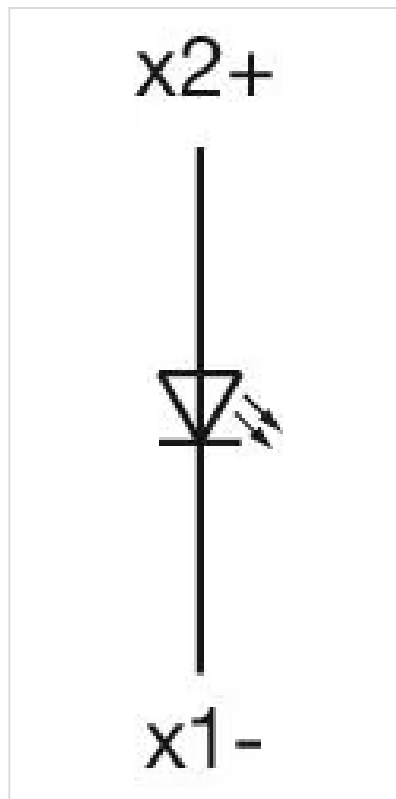

操作器

704.021.6

<https://www.eao.com/component/704.021.6/zh/ac...>

您的产品:

704.021.6 操作器

正面

正面尺寸: Ø 29 mm

正面形式: 圆形

安装

设计: 凸起的

安装类型: 面板安装

操作

灯罩盖颜色: 蓝色

灯罩盖材质: 塑料

灯罩透明度: 透明的

刻印盖颜色: 无色

刻印盖透明度: 透明的

标记盖表面处理: 带棱纹

电气特性

标准: 开关遵循“低压开关设备的标准”DIN EN 60947-1

机械特性

端子: 螺钉端子

重量: 0.023 kg

环境条件

IP保护:	正面为IP65
工作温度:	- 40 °C ... + 55 °C
储存温度:	- 40 °C ... + 85 °C

证书

REACH:	REACH compliant
RoHS:	RoHS compliant

其他

简述:	操作器, Ø 29 mm, 圆形, 螺钉端子
外壳颜色:	灰色
外壳材质:	塑料
接线图:	

安装开孔:

外形尺寸: