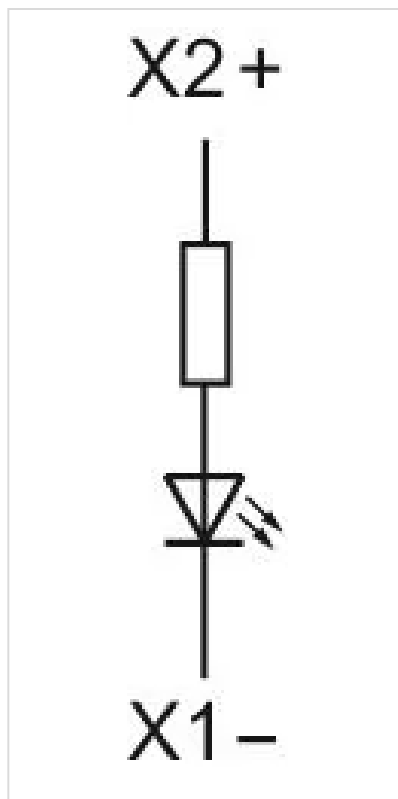

操作器

704.022.5

<https://www.eao.com/component/704.022.5/zh/ac...>

您的产品:

704.022.5 操作器

正面

正面尺寸: Ø 29 mm

正面形式: 圆形

安装

设计: 凸起的

安装类型: 面板安装

操作

灯罩盖颜色: 绿色

灯罩盖材质: 塑料

灯罩透明度: 半透明的

刻印盖颜色: 白色

刻印盖透明度: 半透明的

电气特性

标准: 开关遵循“低压开关设备的标准”DIN EN 60947-1

机械特性

端子: 螺钉端子

重量: 0.025 kg

环境条件

IP保护: 正面为IP65
工作温度: - 40 °C ... + 55 °C
储存温度: - 40 °C ... + 85 °C

证书

REACH: REACH compliant
RoHS: RoHS compliant

其他

简述: 操作器, Ø 29 mm, 圆形, 螺钉端子
外壳颜色: 灰色
外壳材质: 塑料
产品属性: 白炽灯130V,最大2.6W带230/130V的集成串联电阻
接线图:

安装开孔:

外形尺寸: