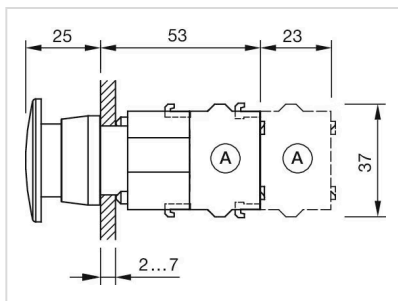

操作器

704.070.0

<https://www.eao.com/component/704.070.0/zh/ac...>

您的产品:

704.070.0 操作器

正面

正面尺寸:	Ø 40 mm
正面形式:	圆形
前挡圈颜色:	灰色
前挡圈材质:	塑料

安装

RoHS:

RoHS compliant

其他

简述: 操作器, Ø 40 mm, 蘑菇头, 不发光的, 黑色, 塑料, 不透明, 圆形, 灰色, 塑料, 自复位

外壳颜色: 灰色

外壳材质: 塑料

提示: 最多可安装3个开关元件

最大开关单元的数量: 3

接线图:

安装开孔:

- A = 螺钉端子
- B = 推入式端子
- C = 插入式端子 6.3 mm x 0.8 mm
- D = 双插入式端子 6.3 mm x 0.8 mm

外形尺寸:

- A = 螺钉端子