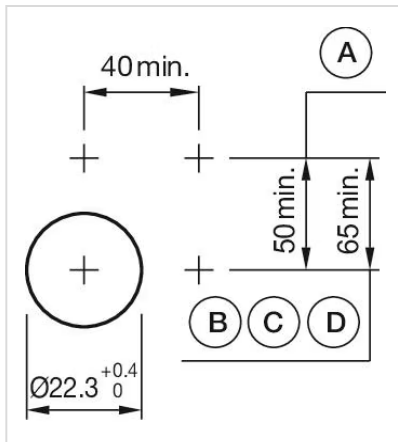

操作器

704.070.0

<https://www.eao.com/component/704.070.0/zh/ac...>

您的产品:

704.070.0 操作器

正面

正面尺寸:	Ø 40 mm
正面形式:	圆形
前挡圈颜色:	灰色
前挡圈材质:	塑料

安装

设计:	凸起的
安装类型:	面板安装

操作

灯罩颜色:	黑色
灯罩材质:	塑料
灯罩发光:	不发光的
灯罩形状:	蘑菇头
灯罩透明度:	不透明

机械特性

开关动作:	自复位
机械寿命:	≤ 3 百万次
重量:	0.02 kg

证书

REACH:

REACH compliant

RoHS:

RoHS compliant

其他

简述: 操作器, Ø 40 mm, 蘑菇头, 不发光的, 黑色, 塑料, 不透明, 圆形, 灰色, 塑料, 自复位

外壳颜色: 灰色

外壳材质: 塑料

提示: 最多可安装3个开关元件

最大开关单元的数量: 3

接线图:

安装开孔:

- A = 螺钉端子
- B = 推入式端子
- C = 插入式端子 6.3 mm x 0.8 mm
- D = 双插入式端子 6.3 mm x 0.8 mm

外形尺寸:

- A = 螺钉端子