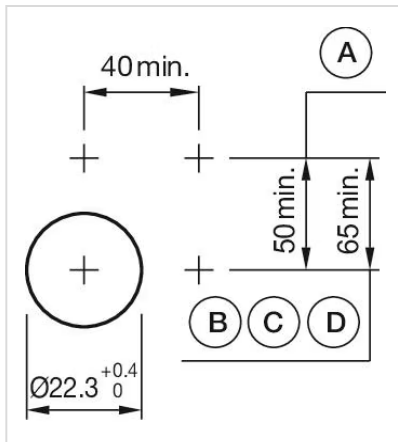

操作器

704.070.2

<https://www.eao.com/component/704.070.2/zh/ac...>

您的产品:

704.070.2 操作器

正面

正面尺寸:	Ø 40 mm
正面形式:	圆形
前挡圈颜色:	灰色
前挡圈材质:	塑料

安装

设计:	凸起的
安装类型:	面板安装

操作

灯罩颜色:	红色
灯罩材质:	塑料
灯罩发光:	不发光的
灯罩形状:	蘑菇头
灯罩透明度:	不透明

机械特性

开关动作:	自复位
机械寿命:	≤ 3 百万次
重量:	0.02 kg

证书

REACH:

REACH compliant

RoHS:

RoHS compliant

其他

简述: 操作器, Ø 40 mm, 蘑菇头, 不发光的, 红色, 塑料, 不透明, 圆形, 灰色, 塑料, 自复位

外壳颜色: 灰色

外壳材质: 塑料

提示: 最多可安装3个开关元件

最大开关单元的数量: 3

接线图:

安装开孔:

- A = 螺钉端子
- B = 推入式端子
- C = 插入式端子 6.3 mm x 0.8 mm
- D = 双插入式端子 6.3 mm x 0.8 mm

外形尺寸:

- A = 螺钉端子