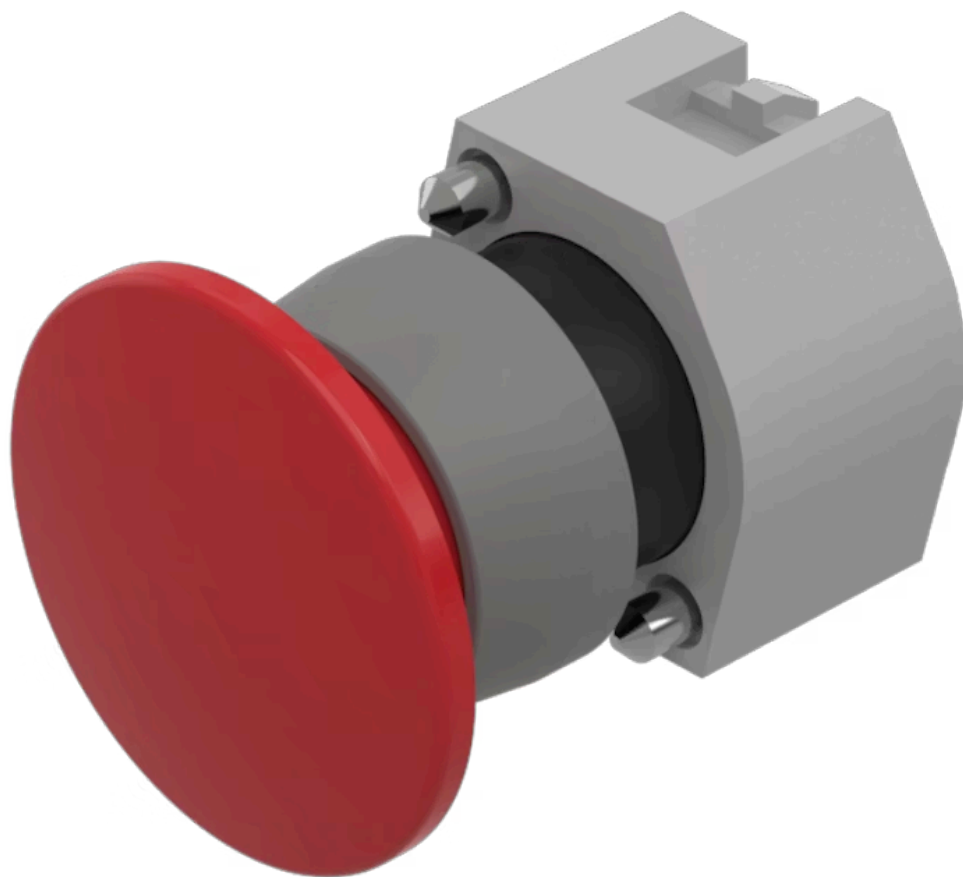

操作器

704.070.2

<https://www.eao.com/component/704.070.2/zh/ac...>

您的产品:

704.070.2 操作器

正面

正面尺寸:	Ø 40 mm
正面形式:	圆形
前挡圈颜色:	灰色
前挡圈材质:	塑料

安装

设计:	凸起的
安装类型:	面板安装

操作

灯罩颜色:	红色
灯罩材质:	塑料
灯罩发光:	不发光的
灯罩形状:	蘑菇头
灯罩透明度:	不透明

机械特性

开关动作:	自复位
机械寿命:	≤ 3 百万次
重量:	0.02 kg

证书

REACH:

REACH compliant

RoHS:

RoHS compliant

其他

简述: 操作器, Ø 40 mm, 蘑菇头, 不发光的, 红色, 塑料, 不透明, 圆形, 灰色, 塑料, 自复位

外壳颜色: 灰色

外壳材质: 塑料

提示: 最多可安装3个开关元件

最大开关单元的数量: 3

接线图:

安装开孔:

- A = 螺钉端子
- B = 推入式端子
- C = 插入式端子 6.3 mm x 0.8 mm
- D = 双插入式端子 6.3 mm x 0.8 mm

外形尺寸:

- A = 螺钉端子