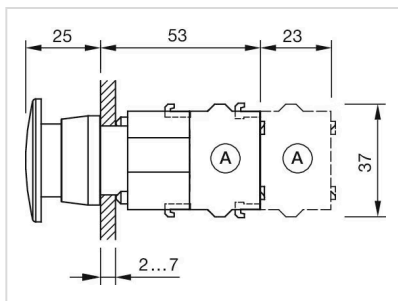

操作器

704.070.2

<https://www.eao.com/component/704.070.2/zh/ac...>

您的产品:

704.070.2 操作器

正面

正面尺寸:	Ø 40 mm
正面形式:	圆形
前挡圈颜色:	灰色
前挡圈材质:	塑料

安装

RoHS:

RoHS compliant

其他

简述: 操作器, Ø 40 mm, 蘑菇头, 不发光的, 红色, 塑料, 不透明, 圆形, 灰色, 塑料, 自复位

外壳颜色: 灰色

外壳材质: 塑料

提示: 最多可安装3个开关元件

最大开关单元的数量: 3

接线图:

安装开孔:

- A = 螺钉端子
- B = 推入式端子
- C = 插入式端子 6.3 mm x 0.8 mm
- D = 双插入式端子 6.3 mm x 0.8 mm

外形尺寸:

- A = 螺钉端子